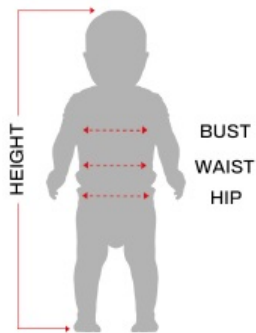

Dane aktualne na dzień: 20-06-2026 04:53

Link do produktu: <https://partylans.pl/stroj-szkieleciorka-18-24-mies-87651-p-6988.html>

Strój Szkieleciorka 18-24 mies. 87651

Cena

69,00 zł

Kod EAN

8434077876510

Opis produktu

Tabela rozmiarów

DZIECI

	Wysokość	Klatka piersiowa	Talia	Biodro
12 - 18 miesięcy	82 - 88 cm	--	--	--
18 - 24 miesiące	89 - 93 cm	--	--	--
2 - 3 lata	94 - 98 cm	54 - 56 cm	51 - 53 cm	56 - 58 cm