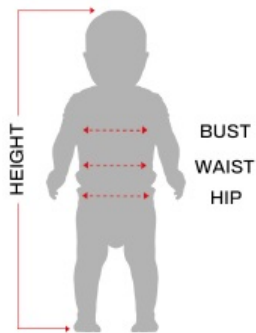

Dane aktualne na dzień: 06-05-2026 03:05

Link do produktu: <https://partylans.pl/stroj-szkieleciorka-18-24-mies-87651-p-6988.html>

Strój Szkieleciorka 18-24 mies. 87651

Cena

69,00 zł

Kod EAN

8434077876510

Opis produktu

Tabela rozmiarów

DZIECI

	Wysokość	Klatka piersiowa	Talia	Biodro
12 - 18 miesięcy	82 - 88 cm	--	--	--
18 - 24 miesiące	89 - 93 cm	--	--	--
2 - 3 lata	94 - 98 cm	54 - 56 cm	51 - 53 cm	56 - 58 cm