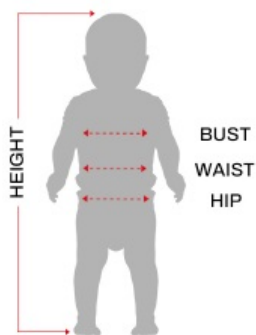

Link do produktu: <https://partylans.pl/stroj-szkielecior-18-24-mies-87011-p-6987.html>

Strój Szkielecior 18-24 mies. 87011

Cena	55,00 zł
Numer katalogowy	Bob000016
Kod EAN	8434077870112

Opis produktu

Tabela rozmiarów

DZIECI

	Wysokość	Klatka piersiowa	Talia	Biodro
12 - 18 miesięcy	82 - 88 cm	--	--	--
18 - 24 miesiące	89 - 93 cm	--	--	--
2 - 3 lata	94 - 98 cm	54 - 56 cm	51 - 53 cm	56 - 58 cm