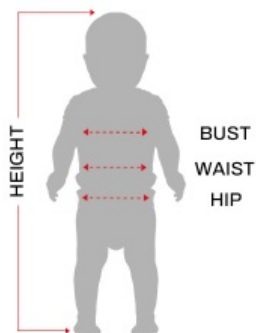

Dane aktualne na dzień: 05-07-2026 01:59

Link do produktu: <https://partylans.pl/stroj-szkielecior-18-24-mies-87011-p-6987.html>

Strój Szkielecior 18-24 mies. 87011

Cena **55,00 zł**

Kod EAN **8434077870112**

Opis produktu

Tabela rozmiarów

DZIECI

	Wysokość	Klatka piersiowa	Talia	Biodro
12 - 18 miesięcy	82 - 88 cm	--	--	--
18 - 24 miesiące	89 - 93 cm	--	--	--
2 - 3 lata	94 - 98 cm	54 - 56 cm	51 - 53 cm	56 - 58 cm