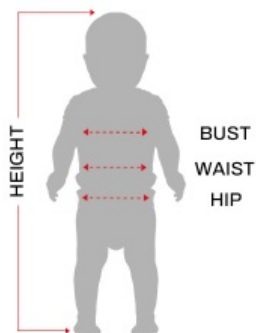

Dane aktualne na dzień: 02-04-2026 15:44

Link do produktu: <https://partylans.pl/stroj-szkielecior-18-24-mies-87011-p-6987.html>

Strój Szkielecior 18-24 mies. 87011

Cena **55,00 zł**

Kod EAN **8434077870112**

Opis produktu

Tabela rozmiarów

DZIECI

	Wysokość	Klatka piersiowa	Talia	Biodro
12 - 18 miesięcy	82 - 88 cm	--	--	--
18 - 24 miesiące	89 - 93 cm	--	--	--
2 - 3 lata	94 - 98 cm	54 - 56 cm	51 - 53 cm	56 - 58 cm