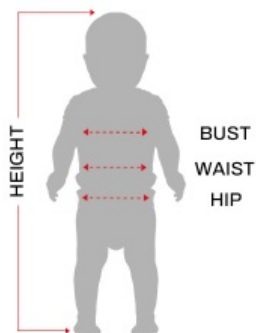

Dane aktualne na dzień: 20-05-2026 23:10

Link do produktu: <https://partylans.pl/stroj-szkielecior-18-24-mies-87011-p-6987.html>

Strój Szkielecior 18-24 mies. 87011

Cena **55,00 zł**

Kod EAN **8434077870112**

Opis produktu

Tabela rozmiarów

DZIECI

	Wysokość	Klatka piersiowa	Talia	Biodro
12 - 18 miesięcy	82 - 88 cm	--	--	--
18 - 24 miesiące	89 - 93 cm	--	--	--
2 - 3 lata	94 - 98 cm	54 - 56 cm	51 - 53 cm	56 - 58 cm