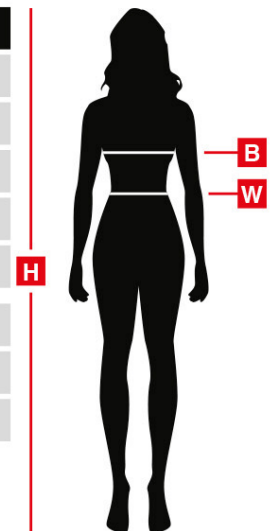

Strój Rzymianka L 37393

Cena **180,00 zł**

Kod EAN **8003558373932**

Opis produktu

Tunika z togą, pas, bransoletki, opaska na głowę z klejnotem.

Skład

Tunika z togą, pas, bransoletki, opaska na głowę z klejnotem.

Wymiary

Sizechart Female | Body measurement in cm

SIZE	XS	S	M	L	XL	XXL	XXXL
IT	38/40	42/44	44/46	46/48	52/54	56/58	60/62
DE	32	34/36	38/40	42/44	46/48	50/52	54/56
GB	6/8	8/10	10/12	14/16	18/20	20+	20+
FR	32/34	36/38	38/40	40/42	46/48	50/52	54/56
ES	34/36	36/38	38/40	42/44	48/50	52/54	56/58
HEIGHT H	160-166	164-170	168-174	172-178	176-182	180+	180+
CHEST B	86-90	90-94	94-98	98-104	104-110	110-118	118-126
WAIST W	68-72	72-76	76-80	80-84	84-94	94-102	102-110

*Sizechart is for reference only, we cannot guarantee measurements are exact.