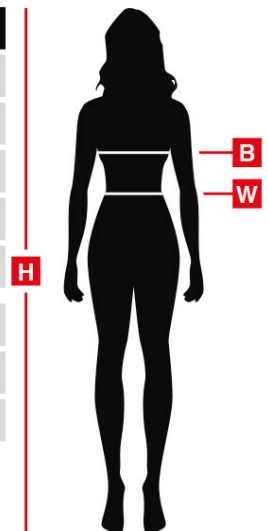

Strój Rzymianka L 37393

Cena **180,00 zł**

Kod EAN **8003558373932**

Opis produktu

Tunika z togą, pas, bransoletki, opaska na głowę z klejnotem.

Skład

Tunika z togą, pas, bransoletki, opaska na głowę z klejnotem.

Wymiary

Sizechart Female | Body measurement in cm

SIZE	XS	S	M	L	XL	XXL	XXXL
IT	38/40	42/44	44/46	46/48	52/54	56/58	60/62
DE	32	34/36	38/40	42/44	46/48	50/52	54/56
GB	6/8	8/10	10/12	14/16	18/20	20+	20+
FR	32/34	36/38	38/40	40/42	46/48	50/52	54/56
ES	34/36	36/38	38/40	42/44	48/50	52/54	56/58
HEIGHT H	160-166	164-170	168-174	172-178	176-182	180+	180+
CHEST B	86-90	90-94	94-98	98-104	104-110	110-118	118-126
WAIST W	68-72	72-76	76-80	80-84	84-94	94-102	102-110

*Sizechart is for reference only, we cannot guarantee measurements are exact.