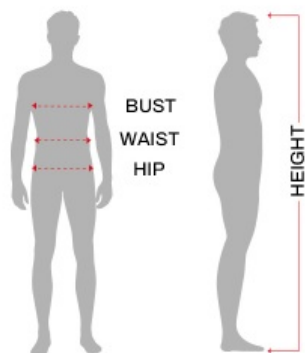

MĘZCZYZNA

Ekwiwalencyjne

	Europa	Wielka Brytania
S	46-48	36-38
M	48-50	38-40
L	52-54	42-44
XL	54-56	44-46
XXL	56-58	46-48

	Klatka piersiowa	Talia	Biodro
S 46-48	88 - 92 cm	80 - 84 cm	92 - 96 cm
M 48-50	95 - 101 cm	86 - 90 cm	99 - 100 cm
L 52-54	104 - 108 cm	92 - 96 cm	108 - 112 cm
XL 54-56	112 - 116 cm	100 - 104 cm	116 - 120 cm
XXL 56-58	120 - 124 cm	108 - 112 cm	124 - 128 cm