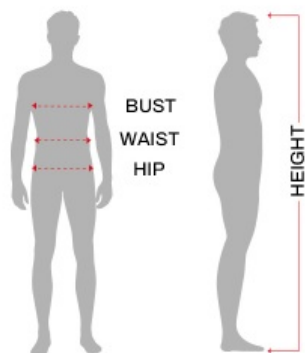

### Opis produktu

Szyszak, tunika, peleryna, pasek, nakładki na buty.

### Wymiary

### Ekwiwalencyjne

	Europa	Wielka Brytania
S	46-48	36-38
M	48-50	38-40
L	52-54	42-44
XL	54-56	44-46
XXL	56-58	46-48

	Klatka piersiowa	Talia	Biodro
S 46-48	88 - 92 cm	80 - 84 cm	92 - 96 cm
M 48-50	95 - 101 cm	86 - 90 cm	99 - 100 cm
L 52-54	104 - 108 cm	92 - 96 cm	108 - 112 cm
XL 54-56	112 - 116 cm	100 - 104 cm	116 - 120 cm
XXL 56-58	120 - 124 cm	108 - 112 cm	124 - 128 cm