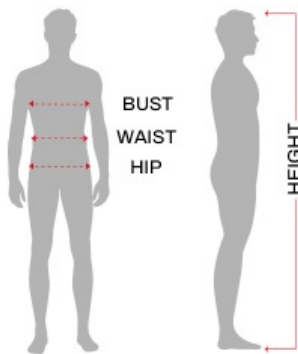

Strój Robin Hood L 79268

Cena

129,00 zł

Kod EAN

843407792681

Opis produktu

Peleryna z kapturem, bluza z pasami, spodnie.

Tabela rozmiarów

MĘZCZYZNA

Ekwiwalencyjne

	Europa	Wielka Brytania
S	46-48	36-38
M	48-50	38-40
L	52-54	42-44
XL	54-56	44-46
XXL	56-58	46-48

	Klatka piersiowa	Talia	Biodro
S 46-48	88 - 92 cm	80 - 84 cm	92 - 96 cm
M 48-50	95 - 101 cm	86 - 90 cm	99 - 100 cm
L 52-54	104 - 108 cm	92 - 96 cm	108 - 112 cm
XL 54-56	112 - 116 cm	100 - 104 cm	116 - 120 cm
XXL 56-58	120 - 124 cm	108 - 112 cm	124 - 128 cm