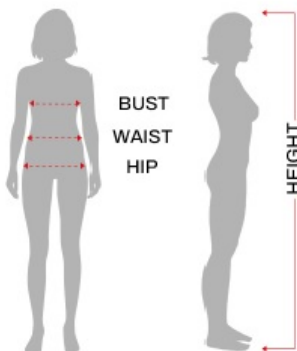

Wymiary

KOBIETA

Ekwiwalencyjne

	ESP/FRA	ONO	NIEM./SCAND.	Wielka Brytania
S	36-38	40-42	34-36	8-10
M	38-40	42-44	36-38	10-12
L	42-44	46-48	40-42	14-16
XL	46-48	50-52	44-46	18-20

Klatka piersiowa

Talia

Biodro

S 36-38	80 - 90 cm	67 - 70 cm	94 - 97 cm
M 38-40	93 - 96 cm	73 - 75 cm	99,5 - 102 cm
L 42-44	99,5 - 103 cm	80 - 84 cm	106 - 110 cm
XL 44-46	108 - 115 cm	91 - 100 cm	110 - 125 cm