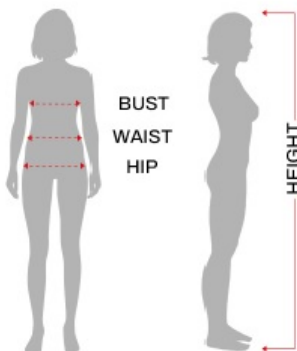

Wymiary

KOBIETA

Ekwiwalencyjne

	ESP/FRA	ONO	NIEM./SCAND.	Wielka Brytania
S	36-38	40-42	34-36	8-10
M	38-40	42-44	36-38	10-12
L	42-44	46-48	40-42	14-16
XL	46-48	50-52	44-46	18-20

	Klatka piersiowa	Talia	Biodro
S 36-38	80 - 90 cm	67 - 70 cm	94 - 97 cm
M 38-40	93 - 96 cm	73 - 75 cm	99,5 - 102 cm
L 42-44	99,5 - 103 cm	80 - 84 cm	106 - 110 cm
XL 44-46	108 - 115 cm	91 - 100 cm	110 - 125 cm