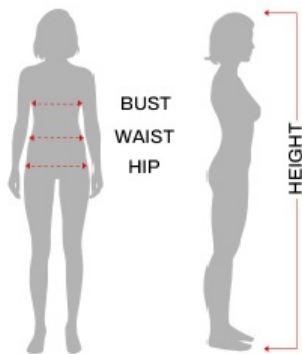

Wymiary

KOBIETA

Ekwiwalencyjne

	ESP/FRA	ONO	NIEM./SCAND.	Wielka Brytania
S	36-38	40-42	34-36	8-10
M	38-40	42-44	36-38	10-12
L	42-44	46-48	40-42	14-16
XL	46-48	50-52	44-46	18-20

Klatka piersiowa

Talia

Biodro

S 36-38	80 - 90 cm	67 - 70 cm	94 - 97 cm
M 38-40	93 - 96 cm	73 - 75 cm	99,5 - 102 cm
L 42-44	99,5 - 103 cm	80 - 84 cm	106 - 110 cm
XL 44-46	108 - 115 cm	91 - 100 cm	110 - 125 cm