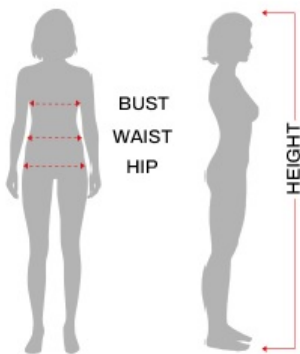

Strój Pończoszanka L 80557

Cena	74,00 zł
Kod EAN	8434077805572

Opis produktu

Skład

Sukienka.

Wymiary

KOBIETA

Ekwiwalencyjne

	ESP/FRA	ONO	NIEM./SCAND.	Wielka Brytania
S	36-38	40-42	34-36	8-10
M	38-40	42-44	36-38	10-12
L	42-44	46-48	40-42	14-16
XL	46-48	50-52	44-46	18-20

	Klatka piersiowa	Talia	Biodro
S 36-38	80 - 90 cm	67 - 70 cm	94 - 97 cm
M 38-40	93 - 96 cm	73 - 75 cm	99,5 - 102 cm
L 42-44	99,5 - 103 cm	80 - 84 cm	106 - 110 cm
XL 44-46	108 - 115 cm	91 - 100 cm	110 - 125 cm