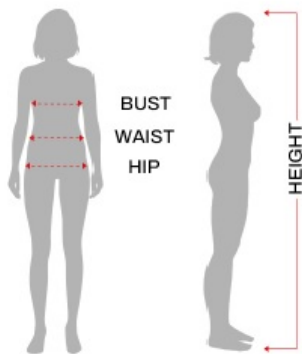

Strój Piratka z opaską L 80220

Cena

118,00 zł

Kod EAN

8434077802205

Opis produktu

Wymiary

KOBIETA

Ekwiwalencyjne

	ESP/FRA	ONO	NIEM./SCAND.	Wielka Brytania
S	36-38	40-42	34-36	8-10
M	38-40	42-44	36-38	10-12
L	42-44	46-48	40-42	14-16
XL	46-48	50-52	44-46	18-20

	Klatka piersiowa	Talia	Biodro
S 36-38	80 - 90 cm	67 - 70 cm	94 - 97 cm
M 38-40	93 - 96 cm	73 - 75 cm	99,5 - 102 cm
L 42-44	99,5 - 103 cm	80 - 84 cm	106 - 110 cm
XL 44-46	108 - 115 cm	91 - 100 cm	110 - 125 cm