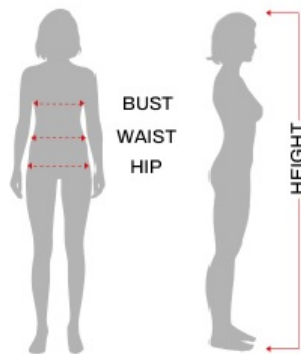

### Wymiary

KOBIETA

#### Ekwiwalencyjne

	ESP/FRA	ONO	NIEM./SCAND.	Wielka Brytania
S	36-38	40-42	34-36	8-10
M	38-40	42-44	36-38	10-12
L	42-44	46-48	40-42	14-16
XL	46-48	50-52	44-46	18-20

	Klatka piersiowa	Talia	Biodro
S 36-38	80 - 90 cm	67 - 70 cm	94 - 97 cm
M 38-40	93 - 96 cm	73 - 75 cm	99,5 - 102 cm
L 42-44	99,5 - 103 cm	80 - 84 cm	106 - 110 cm
XL 44-46	108 - 115 cm	91 - 100 cm	110 - 125 cm