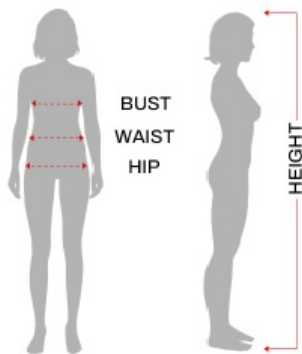

Strój Piratka z opaską L 80220

Cena	118,00 zł
Kod EAN	8434077802205

Opis produktu

Wymiary

KOBIETA

Ekwiwalencyjne

	ESP/FRA	ONO	NIEM./SCAND.	Wielka Brytania
S	36-38	40-42	34-36	8-10
M	38-40	42-44	36-38	10-12
L	42-44	46-48	40-42	14-16
XL	46-48	50-52	44-46	18-20

	Klatka piersiowa	Talia	Biodro
S 36-38	80 - 90 cm	67 - 70 cm	94 - 97 cm
M 38-40	93 - 96 cm	73 - 75 cm	99,5 - 102 cm
L 42-44	99,5 - 103 cm	80 - 84 cm	106 - 110 cm
XL 44-46	108 - 115 cm	91 - 100 cm	110 - 125 cm