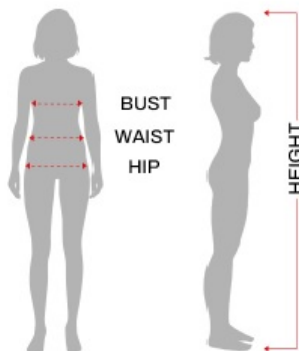

### Opis produktu

Spódnica z opaską.

### Skład

Spódnica, opaska.

### Wymiary

KOBIETA

#### Ekwiwalencyjne

	ESP/FRA	ONO	NIEM./SCAND.	Wielka Brytania
S	36-38	40-42	34-36	8-10
M	38-40	42-44	36-38	10-12
L	42-44	46-48	40-42	14-16
XL	46-48	50-52	44-46	18-20

	Klatka piersiowa	Talia	Biodro
S 36-38	80 - 90 cm	67 - 70 cm	94 - 97 cm
M 38-40	93 - 96 cm	73 - 75 cm	99,5 - 102 cm
L 42-44	99,5 - 103 cm	80 - 84 cm	106 - 110 cm
XL 44-46	108 - 115 cm	91 - 100 cm	110 - 125 cm