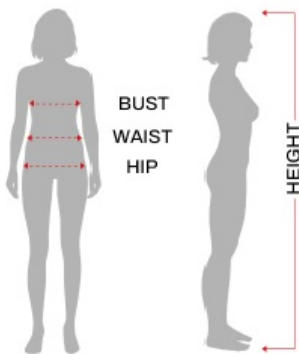

Dane aktualne na dzień: 10-07-2026 12:50

Link do produktu: <https://partylans.pl/stroj-pin-up-czarny-l-84509-p-2175.html>

Strój Pin Up czarny L 84509

Cena

52,00 zł

Kod EAN

8434077845097

Opis produktu

Spódnica z opaską.

Skład

Spódnica, opaska.

Wymiary

KOBIETA

Ekwiwalencyjne

	ESP/FRA	ONO	NIEM./SCAND.	Wielka Brytania
S	36-38	40-42	34-36	8-10
M	38-40	42-44	36-38	10-12
L	42-44	46-48	40-42	14-16
XL	46-48	50-52	44-46	18-20

	Klatka piersiowa	Talia	Biodro
S 36-38	80 - 90 cm	67 - 70 cm	94 - 97 cm
M 38-40	93 - 96 cm	73 - 75 cm	99,5 - 102 cm
L 42-44	99,5 - 103 cm	80 - 84 cm	106 - 110 cm
XL 44-46	108 - 115 cm	91 - 100 cm	110 - 125 cm