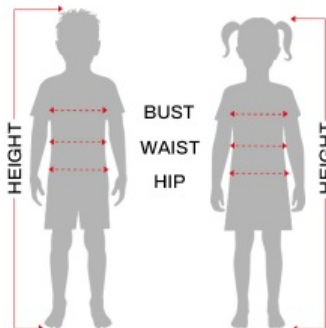

## Strój Pani Szkielet 5-6 lat 87387

Cena

**124,00 zł**

Kod EAN

**8434077873878**

### Skład

Sukienka

### Wymiary

DZIECI

	Wysokość	Klatka piersiowa	Talia	Biodro
3 - 4 lata	95 - 105 cm	59 - 58 cm	53 - 55 cm	58 - 60 cm
5 - 6 lat	110 - 115 cm	59 - 62 cm	55 - 57 cm	62 - 64 cm
7 - 9 lat	125 - 135 cm	67 - 70 cm	59 - 60 cm	67 - 72 cm
10 - 12 lat	142 - 148 cm	73 - 76 cm	64 - 65 cm	75 - 78 cm
14 - 16 lat	165 cm	83 cm	68 cm	90 cm