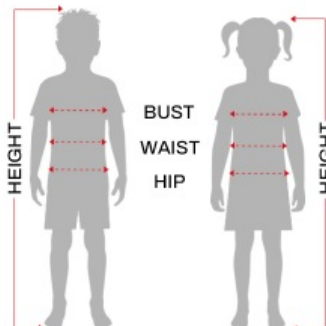

Dane aktualne na dzień: 05-07-2026 01:59

Link do produktu: <https://partylans.pl/stroj-pani-szkielet-5-6-lat-87387-p-2238.html>

Strój Pani Szkielet 5-6 lat 87387

Cena

124,00 zł

Kod EAN

8434077873878

Opis produktu

Skład

Sukienka

Wymiary

DZIECI

	Wysokość	Klatka piersiowa	Talia	Biodro
3 - 4 lata	95 - 105 cm	59 - 58 cm	53 - 55 cm	58 - 60 cm
5 - 6 lat	110 - 115 cm	59 - 62 cm	55 - 57 cm	62 - 64 cm
7 - 9 lat	125 - 135 cm	67 - 70 cm	59 - 60 cm	67 - 72 cm
10 - 12 lat	142 - 148 cm	73 - 76 cm	64 - 65 cm	75 - 78 cm
14 - 16 lat	165 cm	83 cm	68 cm	90 cm