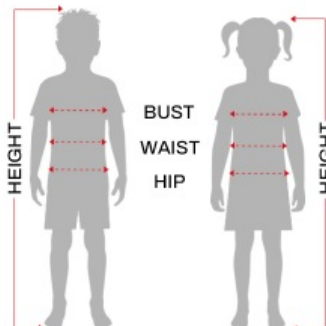

## Strój Pani Szkielet 5-6 lat 87387

Cena

**124,00 zł**

Kod EAN

**8434077873878**

### Skład

Sukienka

### Wymiary

DZIECI

	Wysokość	Klatka piersiowa	Talia	Biodro
3 - 4 lata	95 - 105 cm	59 - 58 cm	53 - 55 cm	58 - 60 cm
5 - 6 lat	110 - 115 cm	59 - 62 cm	55 - 57 cm	62 - 64 cm
7 - 9 lat	125 - 135 cm	67 - 70 cm	59 - 60 cm	67 - 72 cm
10 - 12 lat	142 - 148 cm	73 - 76 cm	64 - 65 cm	75 - 78 cm
14 - 16 lat	165 cm	83 cm	68 cm	90 cm