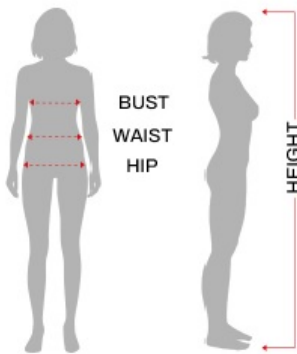

Dane aktualne na dzień: 04-04-2025 21:02

Link do produktu: <https://partylans.pl/stroj-pani-jesien-42-44-m-79438-p-6881.html>

Strój Pani Jesień 42-44 M 79438

Cena	110,00 zł
Numer katalogowy	Str002234
Kod EAN	8434077794388

Opis produktu

Sukienka, maska, rękawiczki.

Tabela rozmiarów

KOBIETA

Ekwiwalencyjne

	ESP/FRA	ONO	NIEM./SCAND.	Wielka Brytania
S	36-38	40-42	34-36	8-10
M	38-40	42-44	36-38	10-12
L	42-44	46-48	40-42	14-16
XL	46-48	50-52	44-46	18-20

	Klatka piersiowa	Talia	Biodro
S 36-38	80 - 90 cm	67 - 70 cm	94 - 97 cm
M 38-40	93 - 96 cm	73 - 75 cm	99,5 - 102 cm
L 42-44	99,5 - 103 cm	80 - 84 cm	106 - 110 cm
XL 44-46	108 - 115 cm	91 - 100 cm	110 - 125 cm