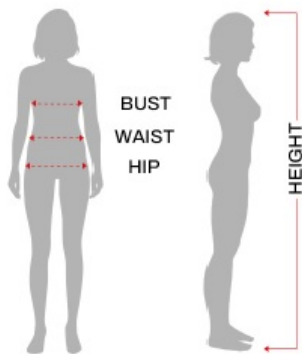

Strój Pani Jaskiniowiec M 84575

Cena	99,00 zł
Kod EAN	8434077845752

Opis produktu

Tabela rozmiarów

KOBIETA

Ekwiwalencyjne

	ESP/FRA	ONO	NIEM./SCAND.	Wielka Brytania
S	36-38	40-42	34-36	8-10
M	38-40	42-44	36-38	10-12
L	42-44	46-48	40-42	14-16
XL	46-48	50-52	44-46	18-20

	Klatka piersiowa	Talia	Biodro
S 36-38	80 - 90 cm	67 - 70 cm	94 - 97 cm
M 38-40	93 - 96 cm	73 - 75 cm	99,5 - 102 cm
L 42-44	99,5 - 103 cm	80 - 84 cm	106 - 110 cm
XL 44-46	108 - 115 cm	91 - 100 cm	110 - 125 cm