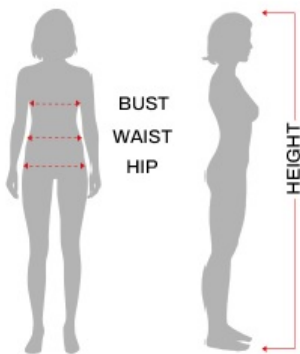

Strój Pani Jaskiniowiec M 84575

Cena

99,00 zł

Kod EAN

8434077845752

Opis produktu

Tabela rozmiarów

KOBIETA

Ekwiwalencyjne

	ESP/FRA	ONO	NIEM./SCAND.	Wielka Brytania
S	36-38	40-42	34-36	8-10
M	38-40	42-44	36-38	10-12
L	42-44	46-48	40-42	14-16
XL	46-48	50-52	44-46	18-20

	Klatka piersiowa	Talia	Biodro
S 36-38	80 - 90 cm	67 - 70 cm	94 - 97 cm
M 38-40	93 - 96 cm	73 - 75 cm	99,5 - 102 cm
L 42-44	99,5 - 103 cm	80 - 84 cm	106 - 110 cm
XL 44-46	108 - 115 cm	91 - 100 cm	110 - 125 cm