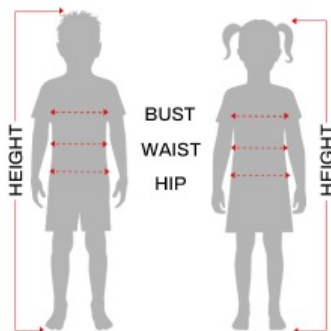

### Opis produktu

Wzrost: 125-135 cm Sukienka, spinka kość.

### Tabela rozmiarów

DZIECI

	Wysokość	Klatka piersiowa	Talia	Biodro
3 - 4 lata	95 - 105 cm	59 - 58 cm	53 - 55 cm	58 - 60 cm
5 - 6 lat	110 - 115 cm	59 - 62 cm	55 - 57 cm	62 - 64 cm
7 - 9 lat	125 - 135 cm	67 - 70 cm	59 - 60 cm	67 - 72 cm
10 - 12 lat	142 - 148 cm	73 - 76 cm	64 - 65 cm	75 - 78 cm
14 - 16 lat	165 cm	83 cm	68 cm	90 cm