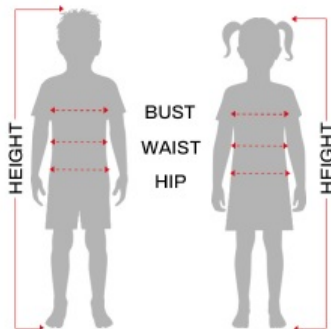

Link do produktu: <https://partylans.pl/stroj-pani-jaskiniowiec-7-9-lat-87543-p-2325.html>

Strój Pani Jaskiniowiec 7-9 lat 87543

Cena	72,00 zł
Numer katalogowy	Str001552
Kod EAN	8434077875438

Opis produktu

Wzrost: 125-135 cm Sukienka, spinka kość.

Tabela rozmiarów

DZIECI

	Wysokość	Klatka piersiowa	Talia	Biodro
3 - 4 lata	95 - 105 cm	59 - 58 cm	53 - 55 cm	58 - 60 cm
5 - 6 lat	110 - 115 cm	59 - 62 cm	55 - 57 cm	62 - 64 cm
7 - 9 lat	125 - 135 cm	67 - 70 cm	59 - 60 cm	67 - 72 cm
10 - 12 lat	142 - 148 cm	73 - 76 cm	64 - 65 cm	75 - 78 cm
14 - 16 lat	165 cm	83 cm	68 cm	90 cm