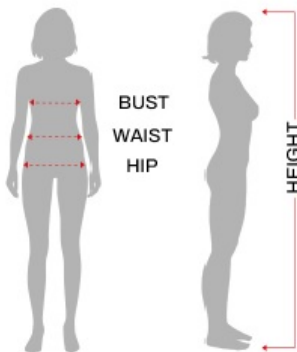

## Strój Pani Jaskiniowiec 38/40 M 84575

Cena	<b>99,00 zł</b>
Numer katalogowy	<b>Str002191</b>
Kod EAN	<b>8434077845752</b>

### Tabela rozmiarów

KOBIETA

Ekwiwalencyjne

	ESP/FRA	ONO	NIEM./SCAND.	Wielka Brytania
S	36-38	40-42	34-36	8-10
M	38-40	42-44	36-38	10-12
L	42-44	46-48	40-42	14-16
XL	46-48	50-52	44-46	18-20

	Klatka piersiowa	Talia	Biodro
S 36-38	80 - 90 cm	67 - 70 cm	94 - 97 cm
M 38-40	93 - 96 cm	73 - 75 cm	99,5 - 102 cm
L 42-44	99,5 - 103 cm	80 - 84 cm	106 - 110 cm
XL 44-46	108 - 115 cm	91 - 100 cm	110 - 125 cm