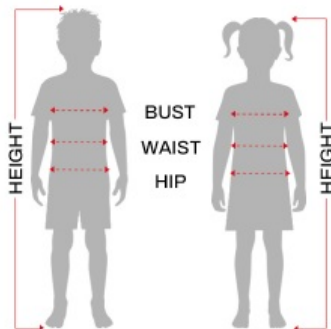

Link do produktu: <https://partylans.pl/stroj-pani-jaskiniowiec-3-4-lat-77314-p-5541.html>

Strój Pani Jaskiniowiec 3-4 lat 77314

Cena	72,00 zł
Numer katalogowy	Str002024
Kod EAN	8434077773147

Opis produktu

Wzrost: 95-105 cm Sukienka, spinka kość.

Tabela rozmiarów

DZIECI

	Wysokość	Klatka piersiowa	Talia	Biodro
3 - 4 lata	95 - 105 cm	59 - 58 cm	53 - 55 cm	58 - 60 cm
5 - 6 lat	110 - 115 cm	59 - 62 cm	55 - 57 cm	62 - 64 cm
7 - 9 lat	125 - 135 cm	67 - 70 cm	59 - 60 cm	67 - 72 cm
10 - 12 lat	142 - 148 cm	73 - 76 cm	64 - 65 cm	75 - 78 cm
14 - 16 lat	165 cm	83 cm	68 cm	90 cm