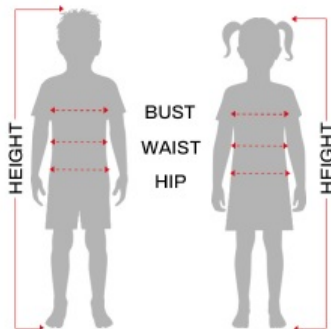

Link do produktu: <https://partylans.pl/stroj-pani-jaskiniowiec-10-12-lat-87544-p-2326.html>

Strój Pani Jaskiniowiec 10-12 lat 87544

Cena	72,00 zł
Numer katalogowy	Str001553
Kod EAN	8434077875445

Opis produktu

Wzrost: 142-148 cm. Sukienka, spinka kość.

Tabela rozmiarów

DZIECI

	Wysokość	Klatka piersiowa	Talia	Biodro
3 - 4 lata	95 - 105 cm	59 - 58 cm	53 - 55 cm	58 - 60 cm
5 - 6 lat	110 - 115 cm	59 - 62 cm	55 - 57 cm	62 - 64 cm
7 - 9 lat	125 - 135 cm	67 - 70 cm	59 - 60 cm	67 - 72 cm
10 - 12 lat	142 - 148 cm	73 - 76 cm	64 - 65 cm	75 - 78 cm
14 - 16 lat	165 cm	83 cm	68 cm	90 cm