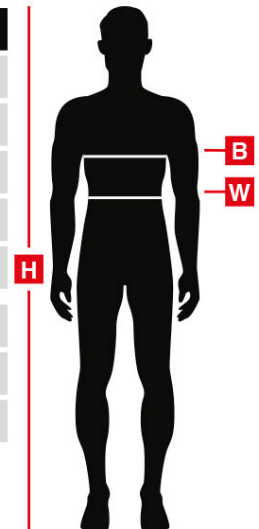

### Opis produktu

Przygotuj się na niezapomnianą zabawę z naszym strojem Gala Obeliksa dla dorosłych! Ten unikalny kostium nawiązujący do starożytnego Egiptu to doskonały wybór na imprezy tematyczne, karnawał czy eventy kostiumowe. Wykonany z dobrej jakości materiałów, zapewnia komfort i wygodę podczas długiego noszenia. Stylowa i efektowna kreacja pozwoli Ci wyróżnić się z tłumu i przyciągnąć spojrzenia. Idealny dla miłośników historycznych i orientalnych klimatów, a także dla fanów kreatywnych stylizacji. Zamów już dziś i zanurz się w epokę faraonów!

### Skład

Spodnie z szelkami, pasek, hełm z warkoczami, wąsy.

### Wymiary

#### Sizechart Male | Body measurement in cm

SIZE		XS	S	M	L	XL	XXL	XXXL
<b>IT</b>		46/48	48/50	50/52	52/54	56/58	58/60	60/62
<b>DE</b>		46	48	50	52	54	56	58
<b>GB</b>		36/38	38/40	40/42	42/44	44/46	48/50	50/52
<b>FR</b>		46/48	48/50	50/52	52/54	56/58	58/60	60/62
<b>ES</b>		46/48	48/50	50/52	52/54	56/58	58/60	60/62
<b>HEIGHT</b>	<b>H</b>	<b>165-172</b>	<b>170-177</b>	<b>175-182</b>	<b>180-187</b>	<b>185-192</b>	<b>185-192</b>	<b>185-192</b>
<b>CHEST</b>	<b>B</b>	88-92	92-96	96-100	100-104	104-110	110-118	118-126
<b>WAIST</b>	<b>W</b>	78-82	82-86	86-90	90-94	94-104	104-112	112-118