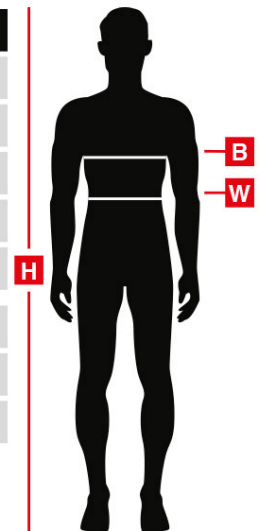

Strój Muszkieter M 35702

Cena **194,00 zł**

Kod EAN **8003558357024**

Opis produktu

Płaszcz z klejnotami, peleruna, spodnie z nakładkami na buty, kapelusz z piórem.

Skład

Płaszcz z klejnotami, peleryna, spodnie z nakładkami na buty, kapelusz z piórem.

Wymiary

Sizechart Male | Body measurement in cm

SIZE	XS	S	M	L	XL	XXL	XXXL
IT	46/48	48/50	50/52	52/54	56/58	58/60	60/62
DE	46	48	50	52	54	56	58
GB	36/38	38/40	40/42	42/44	44/46	48/50	50/52
FR	46/48	48/50	50/52	52/54	56/58	58/60	60/62
ES	46/48	48/50	50/52	52/54	56/58	58/60	60/62
HEIGHT H	165-172	170-177	175-182	180-187	185-192	185-192	185-192
CHEST B	88-92	92-96	96-100	100-104	104-110	110-118	118-126
WAIST W	78-82	82-86	86-90	90-94	94-104	104-112	112-118

*Sizechart is for reference only, we cannot guarantee measurements are exact.