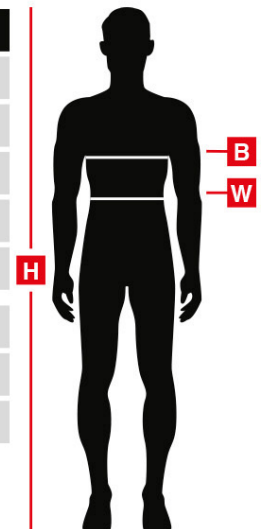

Strój Muszkieter M 35702

Cena	194,00 zł
Kod EAN	8003558357024

Opis produktu

Płaszcz z klejnotami, peleruna, spodnie z nakładkami na buty, kapelusz z piórem.

Skład

Płaszcz z klejnotami, peleryna, spodnie z nakładkami na buty, kapelusz z piórem.

Wymiary

Sizechart Male | Body measurement in cm

SIZE		XS	S	M	L	XL	XXL	XXXL
IT		46/48	48/50	50/52	52/54	56/58	58/60	60/62
DE		46	48	50	52	54	56	58
GB		36/38	38/40	40/42	42/44	44/46	48/50	50/52
FR		46/48	48/50	50/52	52/54	56/58	58/60	60/62
ES		46/48	48/50	50/52	52/54	56/58	58/60	60/62
HEIGHT	H	165-172	170-177	175-182	180-187	185-192	185-192	185-192
CHEST	B	88-92	92-96	96-100	100-104	104-110	110-118	118-126
WAIST	W	78-82	82-86	86-90	90-94	94-104	104-112	112-118

*Sizechart is for reference only, we cannot guarantee measurements are exact.