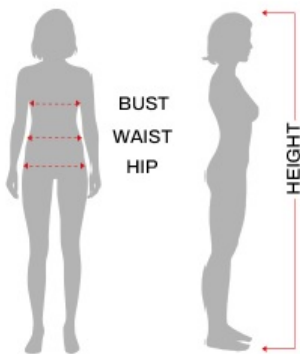

Dane aktualne na dzień: 05-07-2026 07:11

Link do produktu: <https://partylans.pl/stroj-krolowa-iodu-m-86567-p-2198.html>

Strój Królowa lodu M 86567

Cena

120,00 zł

Kod EAN

8434077865675

Opis produktu

Skład

Sukienka, opaska na głowę.

Wymiary

KOBIETA

Ekwiwalencyjne

	ESP/FRA	ONO	NIEM./SCAND.	Wielka Brytania
S	36-38	40-42	34-36	8-10
M	38-40	42-44	36-38	10-12
L	42-44	46-48	40-42	14-16
XL	46-48	50-52	44-46	18-20

	Klatka piersiowa	Talia	Biodro
S 36-38	80 - 90 cm	67 - 70 cm	94 - 97 cm
M 38-40	93 - 96 cm	73 - 75 cm	99,5 - 102 cm
L 42-44	99,5 - 103 cm	80 - 84 cm	106 - 110 cm
XL 44-46	108 - 115 cm	91 - 100 cm	110 - 125 cm