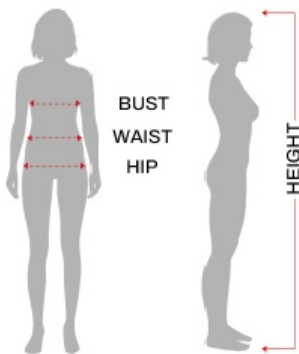

## Strój Królowa lodu M 86567

Cena	<b>120,00 zł</b>
Kod EAN	<b>8434077865675</b>

### Skład

Sukienka, opaska na głowę.

### Wymiary

KOBIETA

#### Ekwiwalencyjne

	ESP/FRA	ONO	NIEM./SCAND.	Wielka Brytania
S	36-38	40-42	34-36	8-10
M	38-40	42-44	36-38	10-12
L	42-44	46-48	40-42	14-16
XL	46-48	50-52	44-46	18-20

	Klatka piersiowa	Talia	Biodro
S 36-38	80 - 90 cm	67 - 70 cm	94 - 97 cm
M 38-40	93 - 96 cm	73 - 75 cm	99,5 - 102 cm
L 42-44	99,5 - 103 cm	80 - 84 cm	106 - 110 cm
XL 44-46	108 - 115 cm	91 - 100 cm	110 - 125 cm