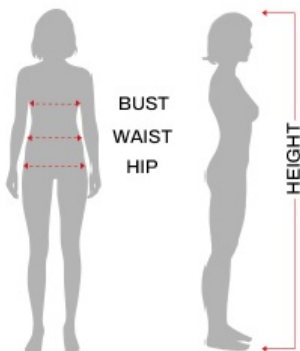

## Strój Królowa lodu L 86568

Cena **120,00 zł**

Kod EAN **8434077865682**

### Wymiary

KOBIETA

#### Ekwiwalencyjne

	ESP/FRA	ONO	NIEM./SCAND.	Wielka Brytania
S	36-38	40-42	34-36	8-10
M	38-40	42-44	36-38	10-12
L	42-44	46-48	40-42	14-16
XL	46-48	50-52	44-46	18-20

	Klatka piersiowa	Talia	Biodro
S 36-38	80 - 90 cm	67 - 70 cm	94 - 97 cm
M 38-40	93 - 96 cm	73 - 75 cm	99,5 - 102 cm
L 42-44	99,5 - 103 cm	80 - 84 cm	106 - 110 cm
XL 44-46	108 - 115 cm	91 - 100 cm	110 - 125 cm