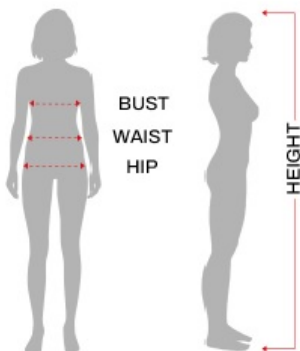

Strój Królowa lodu L 86568

Cena	120,00 zł
Kod EAN	8434077865682

Opis produktu

Skład

Sukienka, opaska.

Wymiary

KOBIETA

Ekwiwalencyjne

	ESP/FRA	ONO	NIEM./SCAND.	Wielka Brytania
S	36-38	40-42	34-36	8-10
M	38-40	42-44	36-38	10-12
L	42-44	46-48	40-42	14-16
XL	46-48	50-52	44-46	18-20

	Klatka piersiowa	Talia	Biodro
S 36-38	80 - 90 cm	67 - 70 cm	94 - 97 cm
M 38-40	93 - 96 cm	73 - 75 cm	99,5 - 102 cm
L 42-44	99,5 - 103 cm	80 - 84 cm	106 - 110 cm
XL 44-46	108 - 115 cm	91 - 100 cm	110 - 125 cm