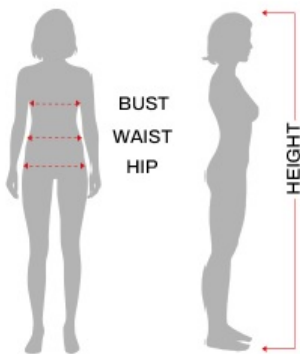

Dane aktualne na dzień: 11-04-2026 13:09

Link do produktu: <https://partylans.pl/stroj-krolowa-lodu-l-86568-p-2235.html>

Strój Królowa lodu L 86568

Cena

120,00 zł

Kod EAN

8434077865682

Opis produktu

Skład

Sukienka, opaska.

Wymiary

KOBIETA

Ekwiwalencyjne

	ESP/FRA	ONO	NIEM./SCAND.	Wielka Brytania
S	36-38	40-42	34-36	8-10
M	38-40	42-44	36-38	10-12
L	42-44	46-48	40-42	14-16
XL	46-48	50-52	44-46	18-20

	Klatka piersiowa	Talia	Biodro
S 36-38	80 - 90 cm	67 - 70 cm	94 - 97 cm
M 38-40	93 - 96 cm	73 - 75 cm	99,5 - 102 cm
L 42-44	99,5 - 103 cm	80 - 84 cm	106 - 110 cm
XL 44-46	108 - 115 cm	91 - 100 cm	110 - 125 cm