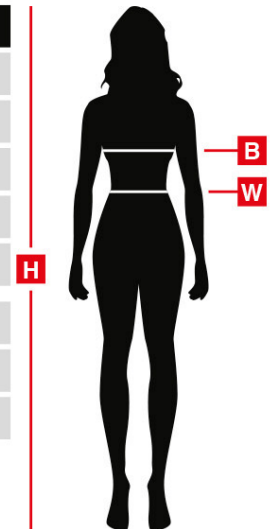

Dane aktualne na dzień: 05-07-2026 03:03

Link do produktu: <https://partylans.pl/stroj-krolowa-kier-s-22351-p-8085.html>

Strój Królowa Kier S 22351

Cena **189,00 zł**

Kod EAN **8003558223510**

Opis produktu

Sukienka, korona.

Skład

Sukienka, korona.

Wymiary

Sizechart Female | Body measurement in cm

SIZE	XS	S	M	L	XL	XXL	XXXL
IT	38/40	42/44	44/46	46/48	52/54	56/58	60/62
DE	32	34/36	38/40	42/44	46/48	50/52	54/56
GB	6/8	8/10	10/12	14/16	18/20	20+	20+
FR	32/34	36/38	38/40	40/42	46/48	50/52	54/56
ES	34/36	36/38	38/40	42/44	48/50	52/54	56/58
HEIGHT H	160-166	164-170	168-174	172-178	176-182	180+	180+
CHEST B	86-90	90-94	94-98	98-104	104-110	110-118	118-126
WAIST W	68-72	72-76	76-80	80-84	84-94	94-102	102-110

*Sizechart is for reference only, we cannot guarantee measurements are exact.