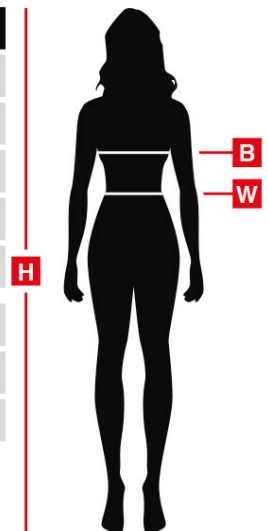

### Opis produktu

Sukienka, korona.

### Skład

Sukienka, korona.

### Wymiary

#### Sizechart Female | Body measurement in cm

SIZE	XS	S	M	L	XL	XXL	XXXL
<b>IT</b>	38/40	42/44	44/46	46/48	52/54	56/58	60/62
<b>DE</b>	32	34/36	38/40	42/44	46/48	50/52	54/56
<b>GB</b>	6/8	8/10	10/12	14/16	18/20	20+	20+
<b>FR</b>	32/34	36/38	38/40	40/42	46/48	50/52	54/56
<b>ES</b>	34/36	36/38	38/40	42/44	48/50	52/54	56/58
<b>HEIGHT</b> <b>H</b>	<b>160-166</b>	<b>164-170</b>	<b>168-174</b>	<b>172-178</b>	<b>176-182</b>	<b>180+</b>	<b>180+</b>
<b>CHEST</b> <b>B</b>	86-90	90-94	94-98	98-104	104-110	110-118	118-126
<b>WAIST</b> <b>W</b>	68-72	72-76	76-80	80-84	84-94	94-102	102-110