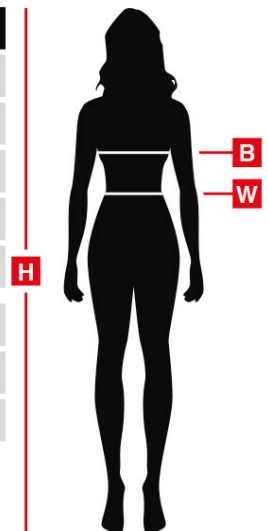

Strój Królowa Kier S 22351

Cena **189,00 zł**

Kod EAN **8003558223510**

Opis produktu

Sukienka, korona.

Skład

Sukienka, korona.

Wymiary

Sizechart Female | Body measurement in cm

SIZE	XS	S	M	L	XL	XXL	XXXL
IT	38/40	42/44	44/46	46/48	52/54	56/58	60/62
DE	32	34/36	38/40	42/44	46/48	50/52	54/56
GB	6/8	8/10	10/12	14/16	18/20	20+	20+
FR	32/34	36/38	38/40	40/42	46/48	50/52	54/56
ES	34/36	36/38	38/40	42/44	48/50	52/54	56/58
HEIGHT H	160-166	164-170	168-174	172-178	176-182	180+	180+
CHEST B	86-90	90-94	94-98	98-104	104-110	110-118	118-126
WAIST W	68-72	72-76	76-80	80-84	84-94	94-102	102-110

*Sizechart is for reference only, we cannot guarantee measurements are exact.