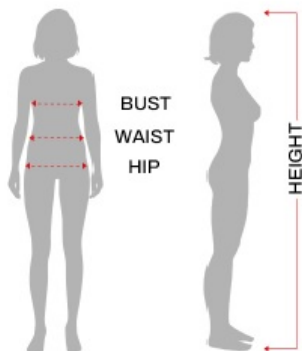

Strój Kowbojka sukienka M 80828

Cena

122,00 zł

Kod EAN

8434077808283

Opis produktu

Skład

Sukienka, pasek.

Wymiary

KOBIETA

Ekwiwalencyjne

	ESP/FRA	ONO	NIEM./SCAND.	Wielka Brytania
S	36-38	40-42	34-36	8-10
M	38-40	42-44	36-38	10-12
L	42-44	46-48	40-42	14-16
XL	46-48	50-52	44-46	18-20

	Klatka piersiowa	Talia	Biodro
S 36-38	80 - 90 cm	67 - 70 cm	94 - 97 cm
M 38-40	93 - 96 cm	73 - 75 cm	99,5 - 102 cm
L 42-44	99,5 - 103 cm	80 - 84 cm	106 - 110 cm
XL 44-46	108 - 115 cm	91 - 100 cm	110 - 125 cm