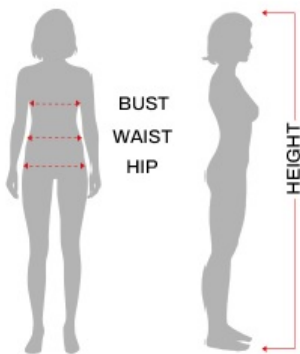

Strój Kobieta Pająk M 80723

Cena	115,00 zł
Kod EAN	8434077807231

Opis produktu

Skład

Kombinezon, maska na oczy.

Wymiary

KOBIETA

Ekwiwalencyjne

	ESP/FRA	ONO	NIEM./SCAND.	Wielka Brytania
S	36-38	40-42	34-36	8-10
M	38-40	42-44	36-38	10-12
L	42-44	46-48	40-42	14-16
XL	46-48	50-52	44-46	18-20

	Klatka piersiowa	Talia	Biodro
S 36-38	80 - 90 cm	67 - 70 cm	94 - 97 cm
M 38-40	93 - 96 cm	73 - 75 cm	99,5 - 102 cm
L 42-44	99,5 - 103 cm	80 - 84 cm	106 - 110 cm
XL 44-46	108 - 115 cm	91 - 100 cm	110 - 125 cm