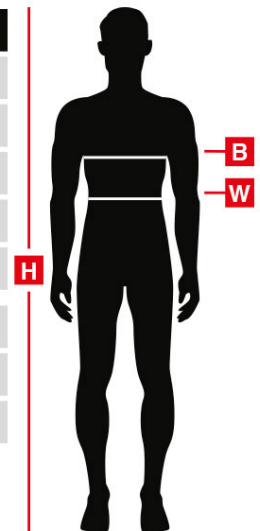

Strój Klaun L 35093

Cena	193,00 zł
Kod EAN	8003558350933

Opis produktu

Frak, kamizelka, muszka, spodnie, kapelusz.

Skład

Frak, kamizelka, muszka, spodnie, kapelusz.

Wymiary

Sizechart Male | Body measurement in cm

SIZE	XS	S	M	L	XL	XXL	XXXL
IT	46/48	48/50	50/52	52/54	56/58	58/60	60/62
DE	46	48	50	52	54	56	58
GB	36/38	38/40	40/42	42/44	44/46	48/50	50/52
FR	46/48	48/50	50/52	52/54	56/58	58/60	60/62
ES	46/48	48/50	50/52	52/54	56/58	58/60	60/62
HEIGHT H	165-172	170-177	175-182	180-187	185-192	185-192	185-192
CHEST B	88-92	92-96	96-100	100-104	104-110	110-118	118-126
WAIST W	78-82	82-86	86-90	90-94	94-104	104-112	112-118

*Sizechart is for reference only, we cannot guarantee measurements are exact.