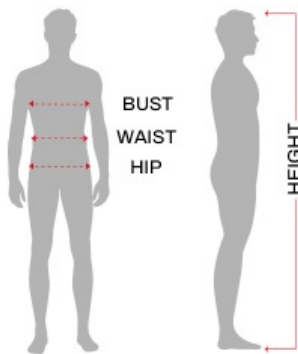

## Strój Jaskiniowiec M 84816

Cena

**84,00 zł**

Kod EAN

**8434077848166**

### Opis produktu

Tunika, opaska na głowę, opaskana rękę,

### Tabela rozmiarów

MĘZCZYZNA

Ekwiwalencyjne

	Europa	Wielka Brytania
S	46-48	36-38
M	48-50	38-40
L	52-54	42-44
XL	54-56	44-46
XXL	56-58	46-48

	Klatka piersiowa	Talia	Biodro
S 46-48	88 - 92 cm	80 - 84 cm	92 - 96 cm
M 48-50	95 - 101 cm	86 - 90 cm	99 - 100 cm
L 52-54	104 - 108 cm	92 - 96 cm	108 - 112 cm
XL 54-56	112 - 116 cm	100 - 104 cm	116 - 120 cm
XXL 56-58	120 - 124 cm	108 - 112 cm	124 - 128 cm