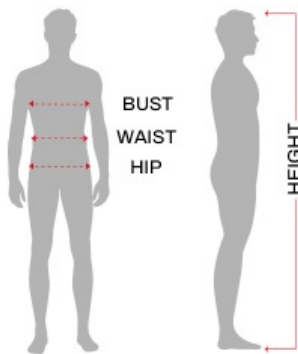

Strój Jaskiniowiec M 84816

Cena

84,00 zł

Kod EAN

8434077848166

Opis produktu

Tunika, opaska na głowę, opaskana rękę,

Tabela rozmiarów

MĘZCZYZNA

Ekwiwalencyjne

	Europa	Wielka Brytania
S	46-48	36-38
M	48-50	38-40
L	52-54	42-44
XL	54-56	44-46
XXL	56-58	46-48

	Klatka piersiowa	Talia	Biodro
S 46-48	88 - 92 cm	80 - 84 cm	92 - 96 cm
M 48-50	95 - 101 cm	86 - 90 cm	99 - 100 cm
L 52-54	104 - 108 cm	92 - 96 cm	108 - 112 cm
XL 54-56	112 - 116 cm	100 - 104 cm	116 - 120 cm
XXL 56-58	120 - 124 cm	108 - 112 cm	124 - 128 cm