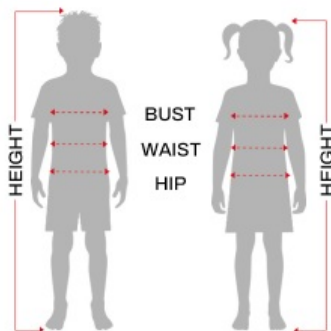

Strój Jaskiniowiec 7-9 lat 78715

Cena	59,00 zł
Numer katalogowy	Str002371
Kod EAN	8434077787151

Opis produktu

Tabela rozmiarów

DZIECI

	Wysokość	Klatka piersiowa	Talia	Biodro
3 - 4 lata	95 - 105 cm	59 - 58 cm	53 - 55 cm	58 - 60 cm
5 - 6 lat	110 - 115 cm	59 - 62 cm	55 - 57 cm	62 - 64 cm
7 - 9 lat	125 - 135 cm	67 - 70 cm	59 - 60 cm	67 - 72 cm
10 - 12 lat	142 - 148 cm	73 - 76 cm	64 - 65 cm	75 - 78 cm
14 - 16 lat	165 cm	83 cm	68 cm	90 cm