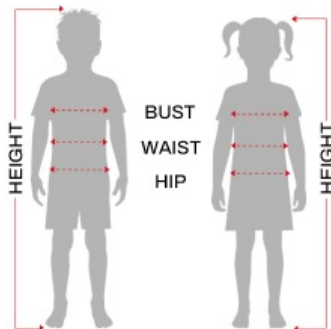

Strój Jaskiniowiec 10-12 lat 78716

Cena	59,00 zł
Numer katalogowy	Str002370
Kod EAN	8434077787168

Opis produktu

Tabela rozmiarów

DZIECI

	Wysokość	Klatka piersiowa	Talia	Biodro
3 - 4 lata	95 - 105 cm	59 - 58 cm	53 - 55 cm	58 - 60 cm
5 - 6 lat	110 - 115 cm	59 - 62 cm	55 - 57 cm	62 - 64 cm
7 - 9 lat	125 - 135 cm	67 - 70 cm	59 - 60 cm	67 - 72 cm
10 - 12 lat	142 - 148 cm	73 - 76 cm	64 - 65 cm	75 - 78 cm
14 - 16 lat	165 cm	83 cm	68 cm	90 cm