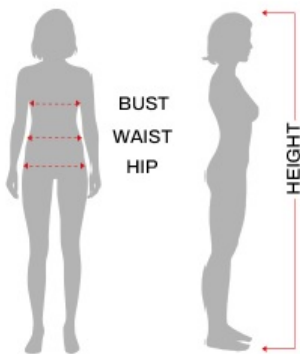

Skład

Tunika, pasek, opaska na głowę, nakładki na buty.

Wymiart

KOBIETA

Ekwiwalencyjne

	ESP/FRA	ONO	NIEM./SCAND.	Wielka Brytania
S	36-38	40-42	34-36	8-10
M	38-40	42-44	36-38	10-12
L	42-44	46-48	40-42	14-16
XL	46-48	50-52	44-46	18-20

	Klatka piersiowa	Talia	Biodro
S 36-38	80 - 90 cm	67 - 70 cm	94 - 97 cm
M 38-40	93 - 96 cm	73 - 75 cm	99,5 - 102 cm
L 42-44	99,5 - 103 cm	80 - 84 cm	106 - 110 cm
XL 44-46	108 - 115 cm	91 - 100 cm	110 - 125 cm