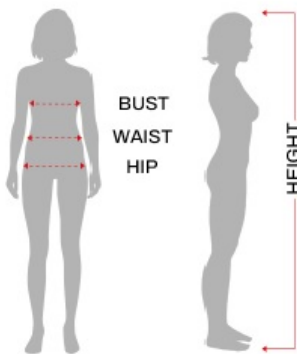

Skład

Tunika, pasek, opaska na głowę, nakładki na buty.

Wymiart

KOBIETA

Ekwiwalencyjne

	ESP/FRA	ONO	NIEM./SCAND.	Wielka Brytania
S	36-38	40-42	34-36	8-10
M	38-40	42-44	36-38	10-12
L	42-44	46-48	40-42	14-16
XL	46-48	50-52	44-46	18-20

	Klatka piersiowa	Talia	Biodro
S 36-38	80 - 90 cm	67 - 70 cm	94 - 97 cm
M 38-40	93 - 96 cm	73 - 75 cm	99,5 - 102 cm
L 42-44	99,5 - 103 cm	80 - 84 cm	106 - 110 cm
XL 44-46	108 - 115 cm	91 - 100 cm	110 - 125 cm