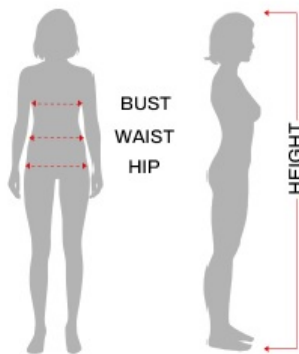

### Wymiart

KOBIETA

#### Ekwiwalencyjne

	ESP/FRA	ONO	NIEM./SCAND.	Wielka Brytania
S	36-38	40-42	34-36	8-10
M	38-40	42-44	36-38	10-12
L	42-44	46-48	40-42	14-16
XL	46-48	50-52	44-46	18-20

	Klatka piersiowa	Talia	Biodro
S 36-38	80 - 90 cm	67 - 70 cm	94 - 97 cm
M 38-40	93 - 96 cm	73 - 75 cm	99,5 - 102 cm
L 42-44	99,5 - 103 cm	80 - 84 cm	106 - 110 cm
XL 44-46	108 - 115 cm	91 - 100 cm	110 - 125 cm