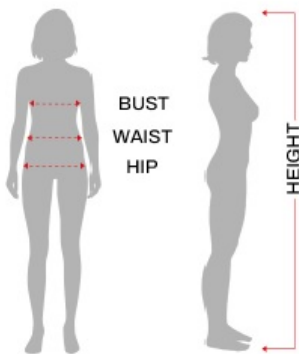

Dane aktualne na dzień: 21-05-2026 02:02

Link do produktu: <https://partylans.pl/stroj-indianka-l-88232-p-3346.html>

Strój Indianka L 88232

Cena

99,00 zł

Kod EAN

8434077882320

Opis produktu

Skład

Tunika, pasek, opaska na głowę, nakładki na buty.

Wymiary

KOBIETA

Ekwiwalencyjne

	ESP/FRA	ONO	NIEM./SCAND.	Wielka Brytania
S	36-38	40-42	34-36	8-10
M	38-40	42-44	36-38	10-12
L	42-44	46-48	40-42	14-16
XL	46-48	50-52	44-46	18-20

	Klatka piersiowa	Talia	Biodro
S 36-38	80 - 90 cm	67 - 70 cm	94 - 97 cm
M 38-40	93 - 96 cm	73 - 75 cm	99,5 - 102 cm
L 42-44	99,5 - 103 cm	80 - 84 cm	106 - 110 cm
XL 44-46	108 - 115 cm	91 - 100 cm	110 - 125 cm