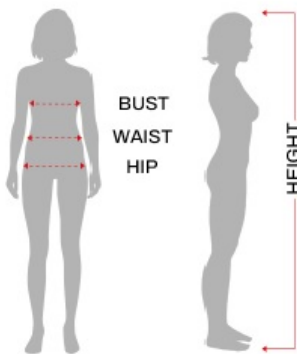

Dane aktualne na dzień: 02-04-2026 17:50

Link do produktu: <https://partylans.pl/stroj-indianka-l-88232-p-3346.html>

Strój Indianka L 88232

Cena

99,00 zł

Kod EAN

8434077882320

Opis produktu

Skład

Tunika, pasek, opaska na głowę, nakładki na buty.

Wymiary

KOBIETA

Ekwiwalencyjne

	ESP/FRA	ONO	NIEM./SCAND.	Wielka Brytania
S	36-38	40-42	34-36	8-10
M	38-40	42-44	36-38	10-12
L	42-44	46-48	40-42	14-16
XL	46-48	50-52	44-46	18-20

	Klatka piersiowa	Talia	Biodro
S 36-38	80 - 90 cm	67 - 70 cm	94 - 97 cm
M 38-40	93 - 96 cm	73 - 75 cm	99,5 - 102 cm
L 42-44	99,5 - 103 cm	80 - 84 cm	106 - 110 cm
XL 44-46	108 - 115 cm	91 - 100 cm	110 - 125 cm