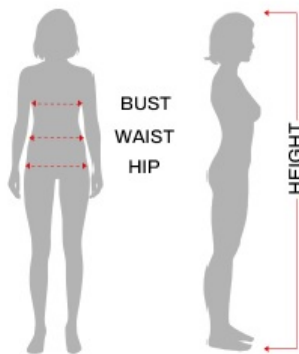

Dane aktualne na dzień: 05-07-2026 05:47

Link do produktu: <https://partylans.pl/stroj-indianka-l-88232-p-3346.html>

Strój Indianka L 88232

Cena

99,00 zł

Kod EAN

8434077882320

Opis produktu

Skład

Tunika, pasek, opaska na głowę, nakładki na buty.

Wymiary

KOBIETA

Ekwiwalencyjne

	ESP/FRA	ONO	NIEM./SCAND.	Wielka Brytania
S	36-38	40-42	34-36	8-10
M	38-40	42-44	36-38	10-12
L	42-44	46-48	40-42	14-16
XL	46-48	50-52	44-46	18-20

	Klatka piersiowa	Talia	Biodro
S 36-38	80 - 90 cm	67 - 70 cm	94 - 97 cm
M 38-40	93 - 96 cm	73 - 75 cm	99,5 - 102 cm
L 42-44	99,5 - 103 cm	80 - 84 cm	106 - 110 cm
XL 44-46	108 - 115 cm	91 - 100 cm	110 - 125 cm