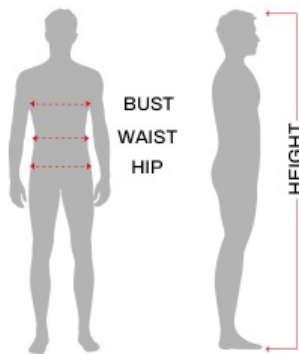

Strój Indianin S 88079

Cena

99,00 zł

Kod EAN

8434077880791

Opis produktu

Tabela rozmiarów

MĘZCZYZNA

Ekwiwalencyjne

	Europa	Wielka Brytania
S	46-48	36-38
M	48-50	38-40
L	52-54	42-44
XL	54-56	44-46
XXL	56-58	46-48

	Klatka piersiowa	Talia	Biodro
S 46-48	88 - 92 cm	80 - 84 cm	92 - 96 cm
M 48-50	95 - 101 cm	86 - 90 cm	99 - 100 cm
L 52-54	104 - 108 cm	92 - 96 cm	108 - 112 cm
XL 54-56	112 - 116 cm	100 - 104 cm	116 - 120 cm
XXL 56-58	120 - 124 cm	108 - 112 cm	124 - 128 cm