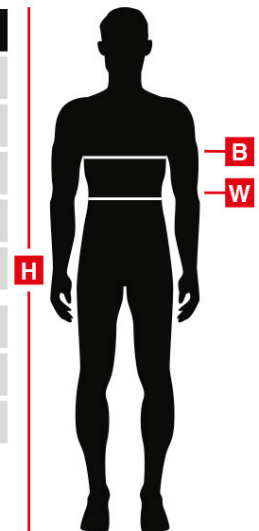

Strój Indianin Native M 08832

Cena

139,00 zł

Kod EAN

8003558088324

Opis produktu

Bluza, spodnie, opaska na głowę.

Skład

Bluza, spodnie, opaska na głowę.

Wymiary

Sizechart Male | Body measurement in cm

SIZE	XS	S	M	L	XL	XXL	XXXL
IT	46/48	48/50	50/52	52/54	56/58	58/60	60/62
DE	46	48	50	52	54	56	58
GB	36/38	38/40	40/42	42/44	44/46	48/50	50/52
FR	46/48	48/50	50/52	52/54	56/58	58/60	60/62
ES	46/48	48/50	50/52	52/54	56/58	58/60	60/62
HEIGHT H	165-172	170-177	175-182	180-187	185-192	185-192	185-192
CHEST B	88-92	92-96	96-100	100-104	104-110	110-118	118-126
WAIST W	78-82	82-86	86-90	90-94	94-104	104-112	112-118

*Sizechart is for reference only, we cannot guarantee measurements are exact.