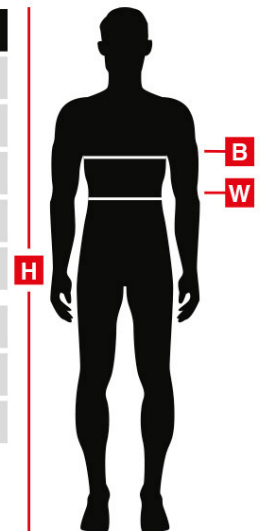

Strój Indianin Native M 08832

Cena

139,00 zł

Kod EAN

8003558088324

Opis produktu

Bluza, spodnie, opaska na głowę.

Skład

Bluza, spodnie, opaska na głowę.

Wymiary

Sizechart Male | Body measurement in cm

SIZE	XS	S	M	L	XL	XXL	XXXL
IT	46/48	48/50	50/52	52/54	56/58	58/60	60/62
DE	46	48	50	52	54	56	58
GB	36/38	38/40	40/42	42/44	44/46	48/50	50/52
FR	46/48	48/50	50/52	52/54	56/58	58/60	60/62
ES	46/48	48/50	50/52	52/54	56/58	58/60	60/62
HEIGHT H	165-172	170-177	175-182	180-187	185-192	185-192	185-192
CHEST B	88-92	92-96	96-100	100-104	104-110	110-118	118-126
WAIST W	78-82	82-86	86-90	90-94	94-104	104-112	112-118

*Sizechart is for reference only, we cannot guarantee measurements are exact.