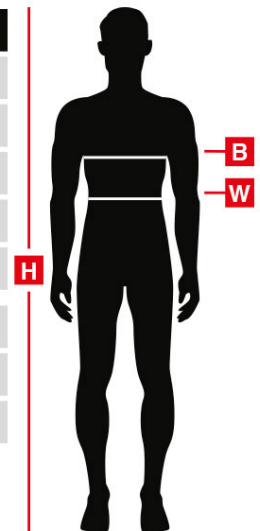

### Opis produktu

Bluza, spodnie, opaska na głowę.

### Skład

Bluza, spodnie, opaska na głowę.

### Wymiary

#### Sizechart Male | Body measurement in cm

SIZE		XS	S	M	L	XL	XXL	XXXL
<b>IT</b>		46/48	48/50	50/52	52/54	56/58	58/60	60/62
<b>DE</b>		46	48	50	52	54	56	58
<b>GB</b>		36/38	38/40	40/42	42/44	44/46	48/50	50/52
<b>FR</b>		46/48	48/50	50/52	52/54	56/58	58/60	60/62
<b>ES</b>		46/48	48/50	50/52	52/54	56/58	58/60	60/62
<b>HEIGHT</b>	<b>H</b>	<b>165-172</b>	<b>170-177</b>	<b>175-182</b>	<b>180-187</b>	<b>185-192</b>	<b>185-192</b>	<b>185-192</b>
<b>CHEST</b>	<b>B</b>	88-92	92-96	96-100	100-104	104-110	110-118	118-126
<b>WAIST</b>	<b>W</b>	78-82	82-86	86-90	90-94	94-104	104-112	112-118