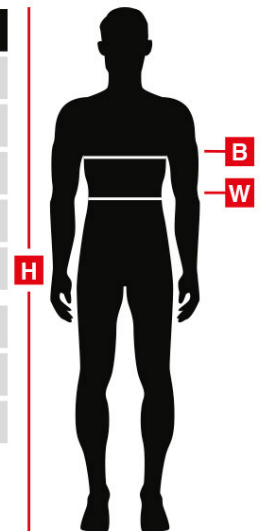

Dane aktualne na dzień: 04-04-2026 12:38

Link do produktu: <https://partylans.pl/stroj-indianin-m-37342-p-8105.html>

Strój Indianin M 37342

Cena **139,00 zł**

Kod EAN **8003558373420**

Opis produktu

Bluza, spodnie, opaska na głowę.

Skład

Bluza, spodnie, opaska na głowę.

Wymiary

Sizechart Male | Body measurement in cm

SIZE	XS	S	M	L	XL	XXL	XXXL
IT	46/48	48/50	50/52	52/54	56/58	58/60	60/62
DE	46	48	50	52	54	56	58
GB	36/38	38/40	40/42	42/44	44/46	48/50	50/52
FR	46/48	48/50	50/52	52/54	56/58	58/60	60/62
ES	46/48	48/50	50/52	52/54	56/58	58/60	60/62
HEIGHT H	165-172	170-177	175-182	180-187	185-192	185-192	185-192
CHEST B	88-92	92-96	96-100	100-104	104-110	110-118	118-126
WAIST W	78-82	82-86	86-90	90-94	94-104	104-112	112-118

*Sizechart is for reference only, we cannot guarantee measurements are exact.