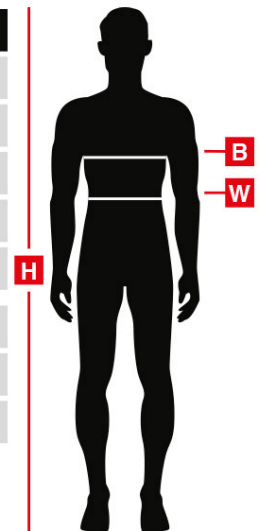

### Opis produktu

Bluza, spodnie, opaska na głowę.

### Skład

Bluza, spodnie, opaska na głowę.

### Wymiary

#### Sizechart Male | Body measurement in cm

SIZE	XS	S	M	L	XL	XXL	XXXL
<b>IT</b>	46/48	48/50	50/52	52/54	56/58	58/60	60/62
<b>DE</b>	46	48	50	52	54	56	58
<b>GB</b>	36/38	38/40	40/42	42/44	44/46	48/50	50/52
<b>FR</b>	46/48	48/50	50/52	52/54	56/58	58/60	60/62
<b>ES</b>	46/48	48/50	50/52	52/54	56/58	58/60	60/62
<b>HEIGHT</b> <b>H</b>	<b>165-172</b>	<b>170-177</b>	<b>175-182</b>	<b>180-187</b>	<b>185-192</b>	<b>185-192</b>	<b>185-192</b>
<b>CHEST</b> <b>B</b>	88-92	92-96	96-100	100-104	104-110	110-118	118-126
<b>WAIST</b> <b>W</b>	78-82	82-86	86-90	90-94	94-104	104-112	112-118