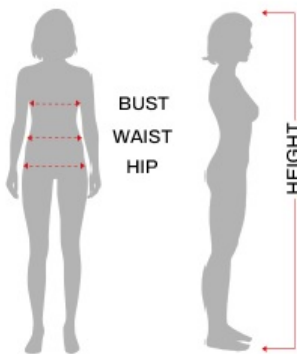

Strój Hrabina L 84332

Cena

145,00 zł

Kod EAN

8434077843321

Opis produktu

Tabela rozmiarów

KOBIETA

Ekwiwalencyjne

	ESP/FRA	ONO	NIEM./SCAND.	Wielka Brytania
S	36-38	40-42	34-36	8-10
M	38-40	42-44	36-38	10-12
L	42-44	46-48	40-42	14-16
XL	46-48	50-52	44-46	18-20

	Klatka piersiowa	Talia	Biodro
S 36-38	80 - 90 cm	67 - 70 cm	94 - 97 cm
M 38-40	93 - 96 cm	73 - 75 cm	99,5 - 102 cm
L 42-44	99,5 - 103 cm	80 - 84 cm	106 - 110 cm
XL 44-46	108 - 115 cm	91 - 100 cm	110 - 125 cm