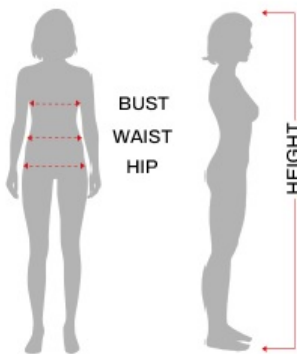

## Strój Hrabina L 84332

Cena

**145,00 zł**

Kod EAN

**8434077843321**

### Tabela rozmiarów

KOBIETA

Ekwiwalencyjne

	ESP/FRA	ONO	NIEM./SCAND.	Wielka Brytania
S	36-38	40-42	34-36	8-10
M	38-40	42-44	36-38	10-12
L	42-44	46-48	40-42	14-16
XL	46-48	50-52	44-46	18-20

	Klatka piersiowa	Talia	Biodro
S 36-38	80 - 90 cm	67 - 70 cm	94 - 97 cm
M 38-40	93 - 96 cm	73 - 75 cm	99,5 - 102 cm
L 42-44	99,5 - 103 cm	80 - 84 cm	106 - 110 cm
XL 44-46	108 - 115 cm	91 - 100 cm	110 - 125 cm