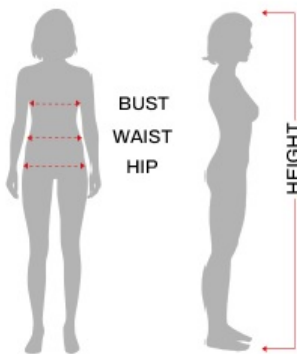

## Strój Hrabina L 84332

Cena

**145,00 zł**

Kod EAN

**8434077843321**

### Tabela rozmiarów

KOBIETA

Ekwiwalencyjne

|    | ESP/FRA | ONO   | NIEM./SCAND. | Wielka Brytania |
|----|---------|-------|--------------|-----------------|
| S  | 36-38   | 40-42 | 34-36        | 8-10            |
| M  | 38-40   | 42-44 | 36-38        | 10-12           |
| L  | 42-44   | 46-48 | 40-42        | 14-16           |
| XL | 46-48   | 50-52 | 44-46        | 18-20           |

|          | Klatka piersiowa | Talia       | Biodro        |
|----------|------------------|-------------|---------------|
| S 36-38  | 80 - 90 cm       | 67 - 70 cm  | 94 - 97 cm    |
| M 38-40  | 93 - 96 cm       | 73 - 75 cm  | 99,5 - 102 cm |
| L 42-44  | 99,5 - 103 cm    | 80 - 84 cm  | 106 - 110 cm  |
| XL 44-46 | 108 - 115 cm     | 91 - 100 cm | 110 - 125 cm  |