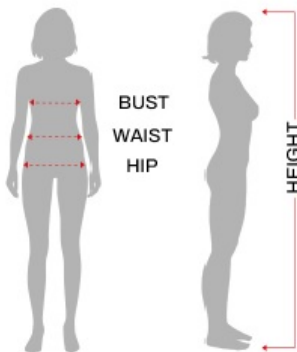

Strój Hrabina 42/44 L 84332

Cena	145,00 zł
Numer katalogowy	Str002454
Kod EAN	8434077843321

Opis produktu

Tabela rozmiarów

KOBIETA

Ekwiwalencyjne

	ESP/FRA	ONO	NIEM./SCAND.	Wielka Brytania
S	36-38	40-42	34-36	8-10
M	38-40	42-44	36-38	10-12
L	42-44	46-48	40-42	14-16
XL	46-48	50-52	44-46	18-20

	Klatka piersiowa	Talia	Biodro
S 36-38	80 - 90 cm	67 - 70 cm	94 - 97 cm
M 38-40	93 - 96 cm	73 - 75 cm	99,5 - 102 cm
L 42-44	99,5 - 103 cm	80 - 84 cm	106 - 110 cm
XL 44-46	108 - 115 cm	91 - 100 cm	110 - 125 cm