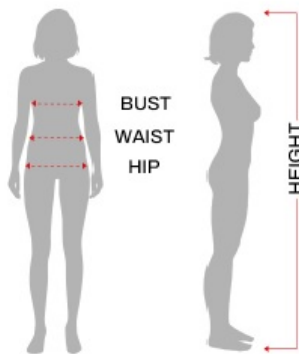

Strój Hipiska M 79379

Cena

88,00 zł

Kod EAN

8434077793794

Opis produktu

Tabela rozmiarów

KOBIETA

Ekwiwalencyjne

	ESP/FRA	ONO	NIEM./SCAND.	Wielka Brytania
S	36-38	40-42	34-36	8-10
M	38-40	42-44	36-38	10-12
L	42-44	46-48	40-42	14-16
XL	46-48	50-52	44-46	18-20

	Klatka piersiowa	Talia	Biodro
S 36-38	80 - 90 cm	67 - 70 cm	94 - 97 cm
M 38-40	93 - 96 cm	73 - 75 cm	99,5 - 102 cm
L 42-44	99,5 - 103 cm	80 - 84 cm	106 - 110 cm
XL 44-46	108 - 115 cm	91 - 100 cm	110 - 125 cm