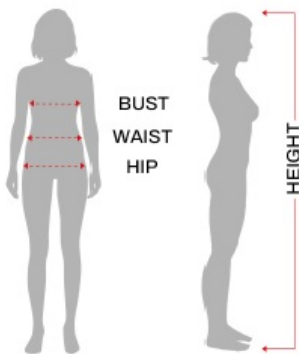

Strój Hipiska L 79380

Cena

88,00 zł

Kod EAN

8434077793800

Opis produktu

Tabela rozmiarów

KOBIETA

Ekwiwalencyjne

	ESP/FRA	ONO	NIEM./SCAND.	Wielka Brytania
S	36-38	40-42	34-36	8-10
M	38-40	42-44	36-38	10-12
L	42-44	46-48	40-42	14-16
XL	46-48	50-52	44-46	18-20

	Klatka piersiowa	Talia	Biodro
S 36-38	80 - 90 cm	67 - 70 cm	94 - 97 cm
M 38-40	93 - 96 cm	73 - 75 cm	99,5 - 102 cm
L 42-44	99,5 - 103 cm	80 - 84 cm	106 - 110 cm
XL 44-46	108 - 115 cm	91 - 100 cm	110 - 125 cm