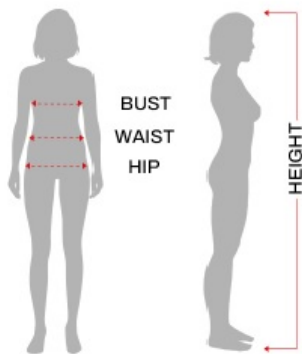

Strój Hipiska L 79380

Cena

88,00 zł

Kod EAN

8434077793800

Opis produktu

Tabela rozmiarów

KOBIETA

Ekwiwalencyjne

	ESP/FRA	ONO	NIEM./SCAND.	Wielka Brytania
S	36-38	40-42	34-36	8-10
M	38-40	42-44	36-38	10-12
L	42-44	46-48	40-42	14-16
XL	46-48	50-52	44-46	18-20

	Klatka piersiowa	Talia	Biodro
S 36-38	80 - 90 cm	67 - 70 cm	94 - 97 cm
M 38-40	93 - 96 cm	73 - 75 cm	99,5 - 102 cm
L 42-44	99,5 - 103 cm	80 - 84 cm	106 - 110 cm
XL 44-46	108 - 115 cm	91 - 100 cm	110 - 125 cm