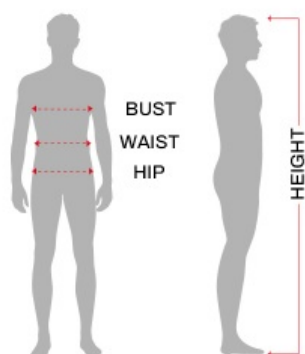


Dane aktualne na dzień: 04-05-2026 17:30

Link do produktu: <https://partylans.pl/stroj-hipis-m-4850-86605-p-2226.html>

Strój Hipis M 48/50 86605

Cena	145,00 zł
Kod EAN	8434077866054

Opis produktu

Skład

Bluza z kamizelką, spodnie, opaska na głowę.

Wymiary

MĘZCZYZNA

Ekwiwalencyjne

	Europa	Wielka Brytania
S	46-48	36-38
M	48-50	38-40
L	52-54	42-44
XL	54-56	44-46
XXL	56-58	46-48

	Klatka piersiowa	Talia	Biodro
S 46-48	88 - 92 cm	80 - 84 cm	92 - 96 cm
M 48-50	95 - 101 cm	86 - 90 cm	99 - 100 cm
L 52-54	104 - 108 cm	92 - 96 cm	108 - 112 cm
XL 54-56	112 - 116 cm	100 - 104 cm	116 - 120 cm
XXL 56-58	120 - 124 cm	108 - 112 cm	124 - 128 cm