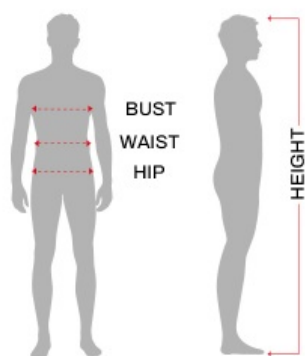


Dane aktualne na dzień: 18-06-2026 18:54

Link do produktu: <https://partylans.pl/stroj-hipis-m-4850-86605-p-2226.html>

Strój Hipis M 48/50 86605

Cena	145,00 zł
Kod EAN	8434077866054

Opis produktu

Skład

Bluza z kamizelką, spodnie, opaska na głowę.

Wymiary

MĘZCZYZNA

Ekwiwalencyjne

	Europa	Wielka Brytania
S	46-48	36-38
M	48-50	38-40
L	52-54	42-44
XL	54-56	44-46
XXL	56-58	46-48

	Klatka piersiowa	Talia	Biodro
S 46-48	88 - 92 cm	80 - 84 cm	92 - 96 cm
M 48-50	95 - 101 cm	86 - 90 cm	99 - 100 cm
L 52-54	104 - 108 cm	92 - 96 cm	108 - 112 cm
XL 54-56	112 - 116 cm	100 - 104 cm	116 - 120 cm
XXL 56-58	120 - 124 cm	108 - 112 cm	124 - 128 cm