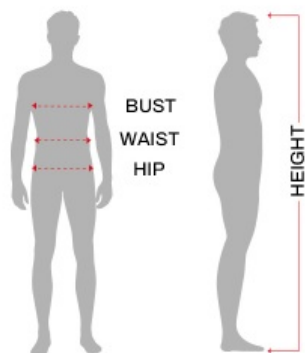


Dane aktualne na dzień: 11-04-2026 09:59

Link do produktu: <https://partylans.pl/stroj-hipis-l-86606-p-2225.html>

Strój Hipis L 86606

Cena	145,00 zł
Kod EAN	8434077866061

Opis produktu

Skład

Bluza z kamizelką, spodnie, opaska na głowę.

Wymiary

MĘZCZYZNA

Ekwiwalencyjne

	Europa	Wielka Brytania
S	46-48	36-38
M	48-50	38-40
L	52-54	42-44
XL	54-56	44-46
XXL	56-58	46-48

	Klatka piersiowa	Talia	Biodro
S 46-48	88 - 92 cm	80 - 84 cm	92 - 96 cm
M 48-50	95 - 101 cm	86 - 90 cm	99 - 100 cm
L 52-54	104 - 108 cm	92 - 96 cm	108 - 112 cm
XL 54-56	112 - 116 cm	100 - 104 cm	116 - 120 cm
XXL 56-58	120 - 124 cm	108 - 112 cm	124 - 128 cm