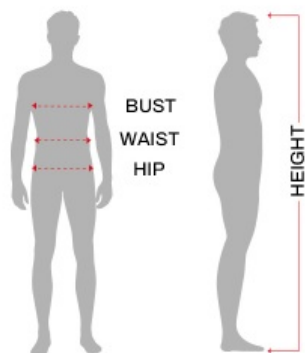


Dane aktualne na dzień: 10-07-2026 14:36

Link do produktu: <https://partylans.pl/stroj-hipis-l-86606-p-2225.html>

Strój Hipis L 86606

Cena	145,00 zł
Kod EAN	8434077866061

Opis produktu

Skład

Bluza z kamizelką, spodnie, opaska na głowę.

Wymiary

MĘZCZYZNA

Ekwiwalencyjne

	Europa	Wielka Brytania
S	46-48	36-38
M	48-50	38-40
L	52-54	42-44
XL	54-56	44-46
XXL	56-58	46-48

	Klatka piersiowa	Talia	Biodro
S 46-48	88 - 92 cm	80 - 84 cm	92 - 96 cm
M 48-50	95 - 101 cm	86 - 90 cm	99 - 100 cm
L 52-54	104 - 108 cm	92 - 96 cm	108 - 112 cm
XL 54-56	112 - 116 cm	100 - 104 cm	116 - 120 cm
XXL 56-58	120 - 124 cm	108 - 112 cm	124 - 128 cm