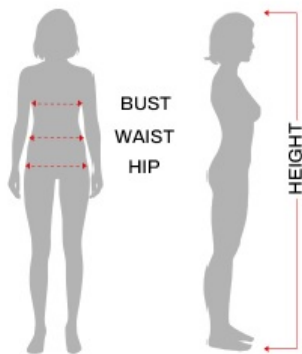

Strój Harley Quinn M 88371

Cena **105,00 zł**

Kod EAN **8434077883716**

Opis produktu

Tabela rozmiarów

KOBIETA

Ekwiwalencyjne

	ESP/FRA	ONO	NIEM./SCAND.	Wielka Brytania
S	36-38	40-42	34-36	8-10
M	38-40	42-44	36-38	10-12
L	42-44	46-48	40-42	14-16
XL	46-48	50-52	44-46	18-20

	Klatka piersiowa	Talia	Biodro
S 36-38	80 - 90 cm	67 - 70 cm	94 - 97 cm
M 38-40	93 - 96 cm	73 - 75 cm	99,5 - 102 cm
L 42-44	99,5 - 103 cm	80 - 84 cm	106 - 110 cm
XL 44-46	108 - 115 cm	91 - 100 cm	110 - 125 cm