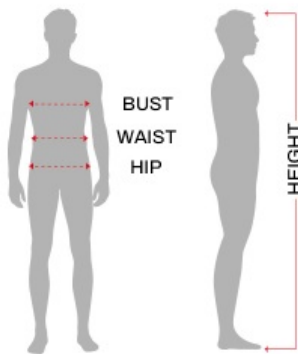

Strój Elvisa L 80762

Cena

86,00 zł

Kod EAN

8434077807620

Opis produktu

Tabela rozmiarów

MĘZCZYZNA

Ekwiwalencyjne

	Europa	Wielka Brytania
S	46-48	36-38
M	48-50	38-40
L	52-54	42-44
XL	54-56	44-46
XXL	56-58	46-48

	Klatka piersiowa	Talia	Biodro
S 46-48	88 - 92 cm	80 - 84 cm	92 - 96 cm
M 48-50	95 - 101 cm	86 - 90 cm	99 - 100 cm
L 52-54	104 - 108 cm	92 - 96 cm	108 - 112 cm
XL 54-56	112 - 116 cm	100 - 104 cm	116 - 120 cm
XXL 56-58	120 - 124 cm	108 - 112 cm	124 - 128 cm