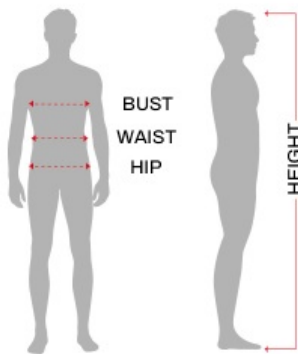

## Strój Elvisa L 80762

Cena

**86,00 zł**

Kod EAN

**8434077807620**

### Tabela rozmiarów

MĘZCZYZNA

Ekwiwalencyjne

	Europa	Wielka Brytania
S	46-48	36-38
M	48-50	38-40
L	52-54	42-44
XL	54-56	44-46
XXL	56-58	46-48

	Klatka piersiowa	Talia	Biodro
S 46-48	88 - 92 cm	80 - 84 cm	92 - 96 cm
M 48-50	95 - 101 cm	86 - 90 cm	99 - 100 cm
L 52-54	104 - 108 cm	92 - 96 cm	108 - 112 cm
XL 54-56	112 - 116 cm	100 - 104 cm	116 - 120 cm
XXL 56-58	120 - 124 cm	108 - 112 cm	124 - 128 cm