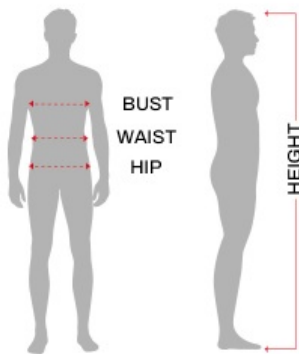

## Strój Elvisa L 80762

Cena

**86,00 zł**

Kod EAN

**8434077807620**

### Tabela rozmiarów

MĘZCZYZNA

Ekwiwalencyjne

	Europa	Wielka Brytania
S	46-48	36-38
M	48-50	38-40
L	52-54	42-44
XL	54-56	44-46
XXL	56-58	46-48

	Klatka piersiowa	Talia	Biodro
S 46-48	88 - 92 cm	80 - 84 cm	92 - 96 cm
M 48-50	95 - 101 cm	86 - 90 cm	99 - 100 cm
L 52-54	104 - 108 cm	92 - 96 cm	108 - 112 cm
XL 54-56	112 - 116 cm	100 - 104 cm	116 - 120 cm
XXL 56-58	120 - 124 cm	108 - 112 cm	124 - 128 cm