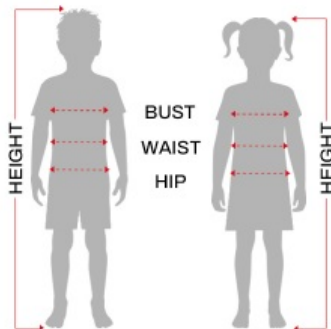

Strój Elf Zielony 7-9 lat 85927

Cena	59,00 zł
Numer katalogowy	Str001435
Kod EAN	8434077859278

Opis produktu

Wzrost: 125-135 cm Sukienka, skrzydełka.

Tabela rozmiarów

DZIECI

	Wysokość	Klatka piersiowa	Talia	Biodro
3 - 4 lata	95 - 105 cm	59 - 58 cm	53 - 55 cm	58 - 60 cm
5 - 6 lat	110 - 115 cm	59 - 62 cm	55 - 57 cm	62 - 64 cm
7 - 9 lat	125 - 135 cm	67 - 70 cm	59 - 60 cm	67 - 72 cm
10 - 12 lat	142 - 148 cm	73 - 76 cm	64 - 65 cm	75 - 78 cm
14 - 16 lat	165 cm	83 cm	68 cm	90 cm