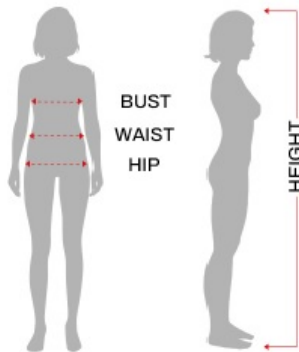

Strój Egipcjanka S 88676

Cena

143,00 zł

Kod EAN

8434077886762

Opis produktu

Skład

Sukienka, pas, kołnierz, nakładki na ręce.

Wymiary

KOBIETA

Ekwiwalencyjne

	ESP/FRA	ONO	NIEM./SCAND.	Wielka Brytania
S	36-38	40-42	34-36	8-10
M	38-40	42-44	36-38	10-12
L	42-44	46-48	40-42	14-16
XL	46-48	50-52	44-46	18-20

	Klatka piersiowa	Talia	Biodro
S 36-38	80 - 90 cm	67 - 70 cm	94 - 97 cm
M 38-40	93 - 96 cm	73 - 75 cm	99,5 - 102 cm
L 42-44	99,5 - 103 cm	80 - 84 cm	106 - 110 cm
XL 44-46	108 - 115 cm	91 - 100 cm	110 - 125 cm