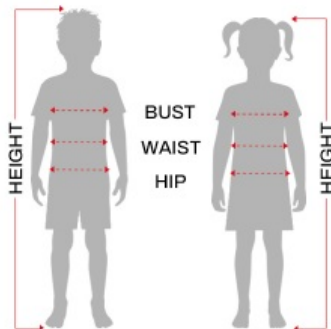

Strój Drzewo 7-9 lat 77594

Cena	99,00 zł
Numer katalogowy	Str000574
Kod EAN	8434077775943

Opis produktu

Tabela rozmiarów

DZIECI

	Wysokość	Klatka piersiowa	Talia	Biodro
3 - 4 lata	95 - 105 cm	59 - 58 cm	53 - 55 cm	58 - 60 cm
5 - 6 lat	110 - 115 cm	59 - 62 cm	55 - 57 cm	62 - 64 cm
7 - 9 lat	125 - 135 cm	67 - 70 cm	59 - 60 cm	67 - 72 cm
10 - 12 lat	142 - 148 cm	73 - 76 cm	64 - 65 cm	75 - 78 cm
14 - 16 lat	165 cm	83 cm	68 cm	90 cm