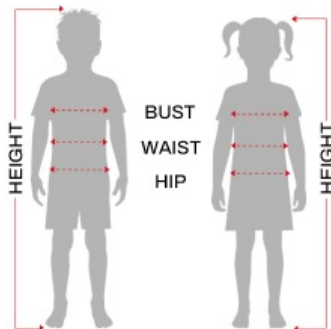

## Strój Drzewo 10-12 lat 77595

Cena	<b>99,00 zł</b>
Numer katalogowy	<b>Str000985</b>
Kod EAN	<b>8434077775950</b>

### Tabela rozmiarów

DZIECI

	Wysokość	Klatka piersiowa	Talia	Biodro
3 - 4 lata	95 - 105 cm	59 - 58 cm	53 - 55 cm	58 - 60 cm
5 - 6 lat	110 - 115 cm	59 - 62 cm	55 - 57 cm	62 - 64 cm
7 - 9 lat	125 - 135 cm	67 - 70 cm	59 - 60 cm	67 - 72 cm
10 - 12 lat	142 - 148 cm	73 - 76 cm	64 - 65 cm	75 - 78 cm
14 - 16 lat	165 cm	83 cm	68 cm	90 cm