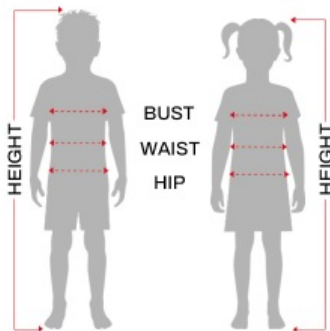

Dane aktualne na dzień: 06-04-2026 01:21

Link do produktu: <https://partylans.pl/stroj-drzewo-10-12-lat-77595-p-6170.html>

Strój Drzewo 10-12 lat 77595

Cena

99,00 zł

Kod EAN

843407775950

Opis produktu

Tabela rozmiarów

DZIECI

	Wysokość	Klatka piersiowa	Talia	Biodro
3 - 4 lata	95 - 105 cm	59 - 58 cm	53 - 55 cm	58 - 60 cm
5 - 6 lat	110 - 115 cm	59 - 62 cm	55 - 57 cm	62 - 64 cm
7 - 9 lat	125 - 135 cm	67 - 70 cm	59 - 60 cm	67 - 72 cm
10 - 12 lat	142 - 148 cm	73 - 76 cm	64 - 65 cm	75 - 78 cm
14 - 16 lat	165 cm	83 cm	68 cm	90 cm