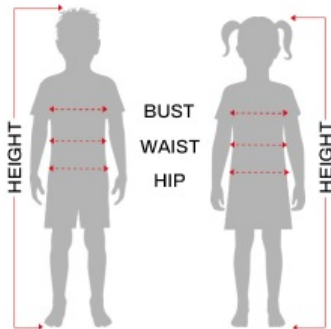

Dane aktualne na dzień: 05-07-2026 05:44

Link do produktu: <https://partylans.pl/stroj-drzewo-10-12-lat-77595-p-6170.html>

Strój Drzewo 10-12 lat 77595

Cena

99,00 zł

Kod EAN

843407775950

Opis produktu

Tabela rozmiarów

DZIECI

	Wysokość	Klatka piersiowa	Talia	Biodro
3 - 4 lata	95 - 105 cm	59 - 58 cm	53 - 55 cm	58 - 60 cm
5 - 6 lat	110 - 115 cm	59 - 62 cm	55 - 57 cm	62 - 64 cm
7 - 9 lat	125 - 135 cm	67 - 70 cm	59 - 60 cm	67 - 72 cm
10 - 12 lat	142 - 148 cm	73 - 76 cm	64 - 65 cm	75 - 78 cm
14 - 16 lat	165 cm	83 cm	68 cm	90 cm