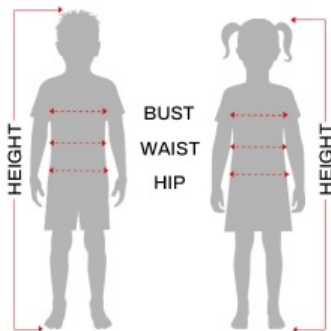

Dane aktualne na dzień: 06-04-2026 03:09

Link do produktu: <https://partylans.pl/stroj-drzewo-10-12-lat-77595-p-6170.html>

Strój Drzewo 10-12 lat 77595

Cena

99,00 zł

Kod EAN

843407775950

Opis produktu

Tabela rozmiarów

DZIECI

	Wysokość	Klatka piersiowa	Talia	Biodro
3 - 4 lata	95 - 105 cm	59 - 58 cm	53 - 55 cm	58 - 60 cm
5 - 6 lat	110 - 115 cm	59 - 62 cm	55 - 57 cm	62 - 64 cm
7 - 9 lat	125 - 135 cm	67 - 70 cm	59 - 60 cm	67 - 72 cm
10 - 12 lat	142 - 148 cm	73 - 76 cm	64 - 65 cm	75 - 78 cm
14 - 16 lat	165 cm	83 cm	68 cm	90 cm