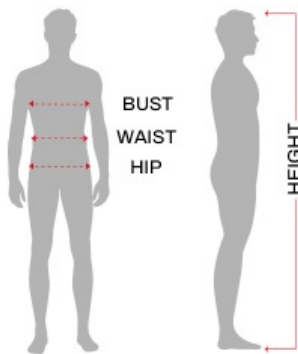

Strój Doktor M 84012

Cena

112,00 zł

Kod EAN

8434077840122

Opis produktu

Spodnie, fartuch, koszulka

Tabela rozmiarów

MĘZCZYZNA

Ekwiwalencyjne

	Europa	Wielka Brytania
S	46-48	36-38
M	48-50	38-40
L	52-54	42-44
XL	54-56	44-46
XXL	56-58	46-48

	Klatka piersiowa	Talia	Biodro
S 46-48	88 - 92 cm	80 - 84 cm	92 - 96 cm
M 48-50	95 - 101 cm	86 - 90 cm	99 - 100 cm
L 52-54	104 - 108 cm	92 - 96 cm	108 - 112 cm
XL 54-56	112 - 116 cm	100 - 104 cm	116 - 120 cm
XXL 56-58	120 - 124 cm	108 - 112 cm	124 - 128 cm