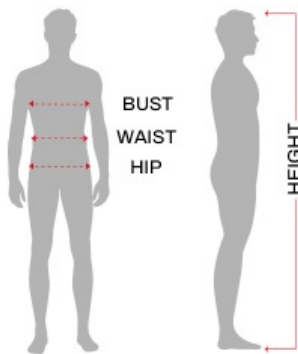

### Opis produktu

Spodnie, fartuch, koszulka

### Tabela rozmiarów

MĘZCZYZNA

Ekwiwalencyjne

	Europa	Wielka Brytania
S	46-48	36-38
M	48-50	38-40
L	52-54	42-44
XL	54-56	44-46
XXL	56-58	46-48

	Klatka piersiowa	Talia	Biodro
S 46-48	88 - 92 cm	80 - 84 cm	92 - 96 cm
M 48-50	95 - 101 cm	86 - 90 cm	99 - 100 cm
L 52-54	104 - 108 cm	92 - 96 cm	108 - 112 cm
XL 54-56	112 - 116 cm	100 - 104 cm	116 - 120 cm
XXL 56-58	120 - 124 cm	108 - 112 cm	124 - 128 cm