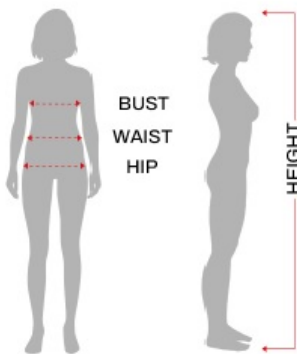

Strój Disco M 86683

Cena

112,00 zł

Kod EAN

8434077866832

Opis produktu

Skład

Spódniczka, bluzka.

Wymiary

KOBIETA

Ekwiwalencyjne

	ESP/FRA	ONO	NIEM./SCAND.	Wielka Brytania
S	36-38	40-42	34-36	8-10
M	38-40	42-44	36-38	10-12
L	42-44	46-48	40-42	14-16
XL	46-48	50-52	44-46	18-20

	Klatka piersiowa	Talia	Biodro
S 36-38	80 - 90 cm	67 - 70 cm	94 - 97 cm
M 38-40	93 - 96 cm	73 - 75 cm	99,5 - 102 cm
L 42-44	99,5 - 103 cm	80 - 84 cm	106 - 110 cm
XL 44-46	108 - 115 cm	91 - 100 cm	110 - 125 cm