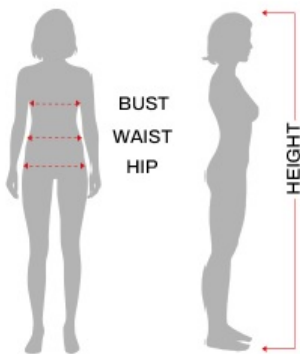

Strój Disco M 86683

Cena

112,00 zł

Kod EAN

8434077866832

Opis produktu

Skład

Spódniczka, bluzka.

Wymiary

KOBIETA

Ekwiwalencyjne

	ESP/FRA	ONO	NIEM./SCAND.	Wielka Brytania
S	36-38	40-42	34-36	8-10
M	38-40	42-44	36-38	10-12
L	42-44	46-48	40-42	14-16
XL	46-48	50-52	44-46	18-20

	Klatka piersiowa	Talia	Biodro
S 36-38	80 - 90 cm	67 - 70 cm	94 - 97 cm
M 38-40	93 - 96 cm	73 - 75 cm	99,5 - 102 cm
L 42-44	99,5 - 103 cm	80 - 84 cm	106 - 110 cm
XL 44-46	108 - 115 cm	91 - 100 cm	110 - 125 cm