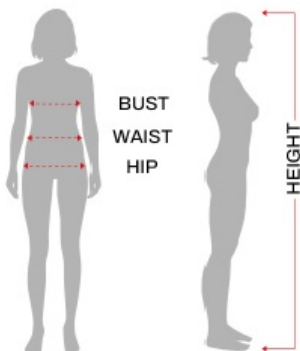

Strój Disco M 86683

Cena

112,00 zł

Kod EAN

8434077866832

Opis produktu

Skład

Spódniczka, bluzka.

Wymiary

KOBIETA

Ekwiwalencyjne

	ESP/FRA	ONO	NIEM./SCAND.	Wielka Brytania
S	36-38	40-42	34-36	8-10
M	38-40	42-44	36-38	10-12
L	42-44	46-48	40-42	14-16
XL	46-48	50-52	44-46	18-20

	Klatka piersiowa	Talia	Biodro
S 36-38	80 - 90 cm	67 - 70 cm	94 - 97 cm
M 38-40	93 - 96 cm	73 - 75 cm	99,5 - 102 cm
L 42-44	99,5 - 103 cm	80 - 84 cm	106 - 110 cm
XL 44-46	108 - 115 cm	91 - 100 cm	110 - 125 cm