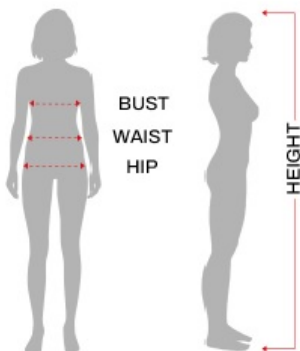

Strój Disco M 86683

Cena	112,00 zł
Kod EAN	8434077866832

Opis produktu

Skład

Spódniczka, bluzka.

Wymiary

KOBIETA

Ekwiwalencyjne

	ESP/FRA	ONO	NIEM./SCAND.	Wielka Brytania
S	36-38	40-42	34-36	8-10
M	38-40	42-44	36-38	10-12
L	42-44	46-48	40-42	14-16
XL	46-48	50-52	44-46	18-20

	Klatka piersiowa	Talia	Biodro
S 36-38	80 - 90 cm	67 - 70 cm	94 - 97 cm
M 38-40	93 - 96 cm	73 - 75 cm	99,5 - 102 cm
L 42-44	99,5 - 103 cm	80 - 84 cm	106 - 110 cm
XL 44-46	108 - 115 cm	91 - 100 cm	110 - 125 cm