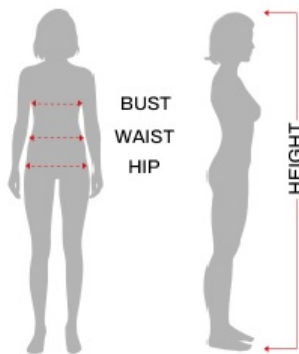

Strój Disco lata 80 te S 79622

Cena

118,00 zł

Kod EAN

8434077796221

Opis produktu

2 koszulki, spódniczka, legginsy.

Tabela rozmiarów

KOBIETA

Ekwiwalencyjne

	ESP/FRA	ONO	NIEM./SCAND.	Wielka Brytania
S	36-38	40-42	34-36	8-10
M	38-40	42-44	36-38	10-12
L	42-44	46-48	40-42	14-16
XL	46-48	50-52	44-46	18-20

	Klatka piersiowa	Talia	Biodro
S 36-38	80 - 90 cm	67 - 70 cm	94 - 97 cm
M 38-40	93 - 96 cm	73 - 75 cm	99,5 - 102 cm
L 42-44	99,5 - 103 cm	80 - 84 cm	106 - 110 cm
XL 44-46	108 - 115 cm	91 - 100 cm	110 - 125 cm