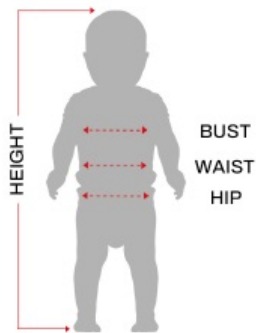

Strój Diabełek 18-24 mies. 83009

Cena

77,00 zł

Kod EAN

8434077830093

Opis produktu

Jednoczęściowy, Kaptur

Tabela rozmiarów

DZIECI

	Wysokość	Klatka piersiowa	Talia	Biodro
12 - 18 miesięcy	82 - 88 cm	--	--	--
18 - 24 miesiące	89 - 93 cm	--	--	--
2 - 3 lata	94 - 98 cm	54 - 56 cm	51 - 53 cm	56 - 58 cm