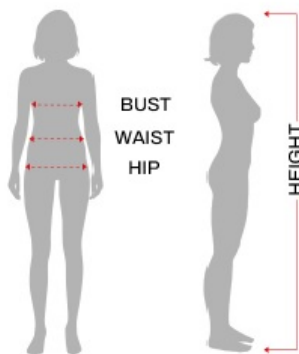

Strój Demona 42/44 L 88347

Cena	105,00 zł
Numer katalogowy	Str001960
Kod EAN	8434077883471

Opis produktu

Tunika z kapturem

Tabela rozmiarów

KOBIETA

Ekwiwalencyjne

	ESP/FRA	ONO	NIEM./SCAND.	Wielka Brytania
S	36-38	40-42	34-36	8-10
M	38-40	42-44	36-38	10-12
L	42-44	46-48	40-42	14-16
XL	46-48	50-52	44-46	18-20

	Klatka piersiowa	Talia	Biodro
S 36-38	80 - 90 cm	67 - 70 cm	94 - 97 cm
M 38-40	93 - 96 cm	73 - 75 cm	99,5 - 102 cm
L 42-44	99,5 - 103 cm	80 - 84 cm	106 - 110 cm
XL 44-46	108 - 115 cm	91 - 100 cm	110 - 125 cm