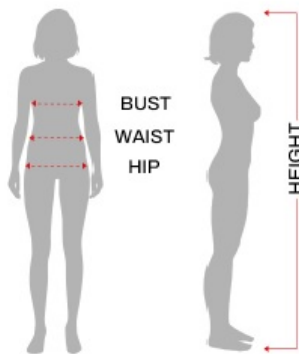

Strój Demon z opaską M 84779

Cena

99,00 zł

Kod EAN

8434077847794

Opis produktu

Tabela rozmiarów

KOBIETA

Ekwiwalencyjne

	ESP/FRA	ONO	NIEM./SCAND.	Wielka Brytania
S	36-38	40-42	34-36	8-10
M	38-40	42-44	36-38	10-12
L	42-44	46-48	40-42	14-16
XL	46-48	50-52	44-46	18-20

	Klatka piersiowa	Talia	Biodro
S 36-38	80 - 90 cm	67 - 70 cm	94 - 97 cm
M 38-40	93 - 96 cm	73 - 75 cm	99,5 - 102 cm
L 42-44	99,5 - 103 cm	80 - 84 cm	106 - 110 cm
XL 44-46	108 - 115 cm	91 - 100 cm	110 - 125 cm