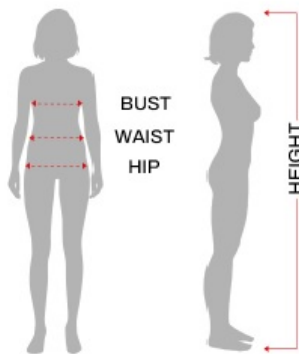

Strój Demon z opaską M 84779

Cena

99,00 zł

Kod EAN

8434077847794

Opis produktu

Tabela rozmiarów

KOBIETA

Ekwiwalencyjne

| | ESP/FRA | ONO | NIEM./SCAND. | Wielka Brytania |
|----|---------|-------|--------------|-----------------|
| S | 36-38 | 40-42 | 34-36 | 8-10 |
| M | 38-40 | 42-44 | 36-38 | 10-12 |
| L | 42-44 | 46-48 | 40-42 | 14-16 |
| XL | 46-48 | 50-52 | 44-46 | 18-20 |

| | Klatka piersiowa | Talia | Biodro |
|----------|------------------|-------------|---------------|
| S 36-38 | 80 - 90 cm | 67 - 70 cm | 94 - 97 cm |
| M 38-40 | 93 - 96 cm | 73 - 75 cm | 99,5 - 102 cm |
| L 42-44 | 99,5 - 103 cm | 80 - 84 cm | 106 - 110 cm |
| XL 44-46 | 108 - 115 cm | 91 - 100 cm | 110 - 125 cm |